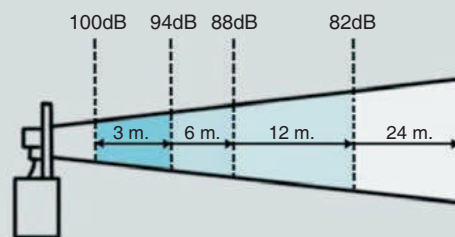

Variación teórica de la intensidad sonora respecto a la distancia del emisor (dB)

Es importante recordar que una Señal Acústica reduce en 6 dB su percepción sonora con el doble de la distancia.

Ejemplo: 100 dB a 3 metros, significa 94 dB a 6 metros.
94 dB a 6 metros, significa 88 dB a 12 metros.