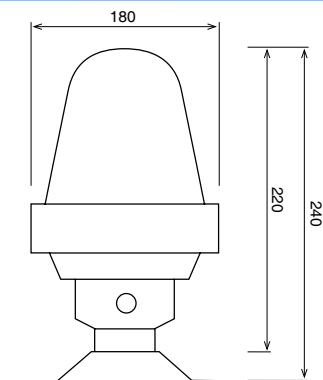

CÓDIGO	TENSIÓN V	CORRIENTE mA	CONSUMO MÁX W	INTERMITENCIA ciclos / min
10 42 017B	12 c.c.a.	208	2,5	90
10 43 017B	24 c.c.a.	104	2,5	90
10 46 017B	48-230 c.c.a.	120	5	90

Instalación: Respetar normas EEx

Dimensiones (Altura x diámetro):

240mm x 180mm

Construcción:

Cuerpo:

Fundición de hierro

Tulipa:

Cristal de borosilicato

Fijación:

Base

Terminal:

Rosca 3/4"