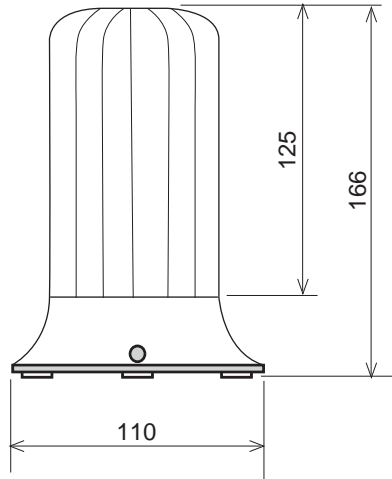

▲ Apliquen el código de color 1 2 3 4 5 6

Dimensiones (Altura x diámetro):

166mm x 110mm

Construcción:

Base:

ABS negro

Tulipa:

policarbonato translúcido

Fijación:

base

CE