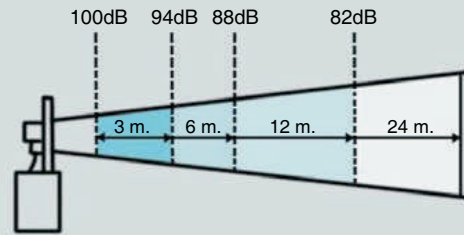

Dimensiones (Largo x ancho x profundo):

Construcción:

Fijación:

Terminal:

Sección cable:

Salida de sonido:

Diodo de protección contra la inversión de polaridad en versiones c.c.

152mm x 152mm x 28,3mm

## Variación teórica de la intensidad sonora respecto a la distancia del emisor (dB)

Es importante recordar que una Señal Acústica reduce en 6 dB su percepción sonora con el doble de la distancia.

Ejemplo: 100 dB a 3 metros, significa 94 dB a 6 metros.  
94 dB a 6 metros, significa 88 dB a 12 metros.