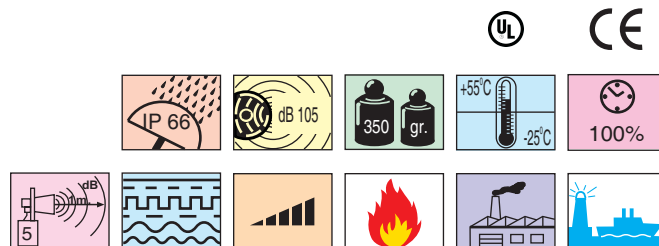

# GPH1

**3 sonidos seleccionables**  
**Volumen ajustable**  
**Aplicación interior / exterior IP66**

CÓDIGO	TENSIÓN V	CORRIENTE mA	FRECUENCIA Hz
GPH1SDC24G	24 c.c.a.	62 (c.c.) / 220 (c.a.)	50/60
GPH1SAC115G	115 c.a.	40	50/60
GPH1SAC230G	230 c.a.	50	50/60

Dimensiones (Largo x ancho x profundo):  
Construcción:

116mm x 116mm x 62mm  
 ABS retardante contra llamas  
 según normativa UL94V0 & FR PC  
 mural

Fijación:  
Prensaestopas:  
Terminal:  
Sección cable:  
Salida de sonido:  
 Diodo de protección contra la inversión de polaridad en versiones c.c.

2 x M20 en los dos laterales  
 Regleta de conexión  
 0,5 - 3mm<sup>2</sup>  
 frontal

**TABLA DE SONIDOS**