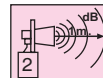

Dimensiones (Altura x diámetro):

122mm x 98mm

Construcción: Base:

ABS gris

Tulipa:

policarbonato translúcido

Fijación:

base

Salida de sonido:

inferior