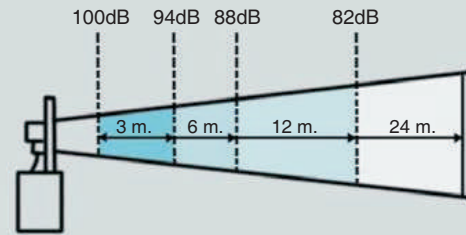

Variación teórica de la intensidad sonora respecto a la distancia del emisor (dB)

Es importante recordar que una Señal Acústica reduce en 6 dB su percepción sonora con el doble de la distancia.

Ejemplo: 100 dB a 3 metros, significa 94 dB a 6 metros.
94 dB a 6 metros, significa 88 dB a 12 metros.

	1	2	3	5	10	20	30	50	100	200	300	500	1000	2000	3000	5000
8	150	144	140	136	130	124	120	116	110	104	100	96	90	84	80	76
	148	142	138	134	128	122	118	114	108	102	98	94	88	82	78	74
	145	140	136	132	126	120	116	112	106	100	96	92	86	80	76	72
	144	138	134	130	124	118	114	110	104	98	94	90	84	78	74	70
	142	136	132	128	122	116	112	108	102	96	92	88	82	76	72	68
	140	134	130	126	120	114	110	106	100	94	90	86	80	74	70	66
	138	132	128	124	118	112	108	104	98	92	88	84	78	72	68	64
	136	130	126	122	116	110	106	102	96	90	86	82	76	70	66	62
7	134	128	124	120	114	108	104	100	94	88	84	80	74	68	64	60
	132	126	122	118	112	106	102	98	92	86	82	78	72	66	62	58
	130	124	120	116	110	104	100	96	90	84	80	76	70	64	60	56
	128	122	118	114	108	102	98	94	88	82	78	74	68	62	58	54
	126	120	116	112	106	100	96	92	86	80	76	72	66	60	56	52
	124	118	114	110	104	98	94	90	84	78	74	70	64	58	54	50
	122	116	112	108	102	96	92	88	82	76	72	68	62	56	52	48
	120	114	110	106	100	94	90	86	80	74	70	66	60	54	50	46
6	118	112	108	104	98	92	88	84	78	72	68	64	58	52	48	44
	116	110	106	102	96	90	86	82	76	70	66	62	56	50	46	42
	114	108	104	100	94	88	84	80	74	68	64	60	54	48	44	40
	112	106	102	98	92	86	82	78	72	66	62	58	52	46	42	38
	110	104	100	96	90	84	80	76	70	64	60	56	50	44	40	
	108	102	98	94	88	82	78	74	68	62	58	54	48	42	38	
	106	100	96	92	86	80	76	72	66	60	56	52	46	40		
	104	98	94	90	84	78	74	70	64	58	54	50	44	38		
5	102	96	92	88	82	76	72	68	62	56	52	48	42			
	100	94	90	86	80	74	70	66	60	54	50	46	40			
	98	92	88	84	78	72	68	64	58	52	48	44	38			
	96	90	86	82	76	70	66	62	56	50	46	42				
	94	88	84	80	74	68	64	60	54	48	44	40				
	92	86	82	78	72	66	62	58	52	46	42	38				
	90	84	80	76	70	64	60	56	50	44	40					
	88	82	78	74	68	62	58	54	48	42						
4	86	80	76	72	66	60	56	52	46	40						
	84	78	74	70	64	58	54	50	44	38						
	82	76	72	68	62	56	52	48	42							
	80	74	70	66	60	54	50	46	40							
	75	69	65	61	55	49	45	41								
	70	64	60	56	50	44	40	36								
	65	59	55	51	45	39	35									

dB 0 10 20 30 40 50 60 70 80 90 100 110 120 130 140 150

NIVEL DE SONIDO:

1 2 3 4 5 6 7 8