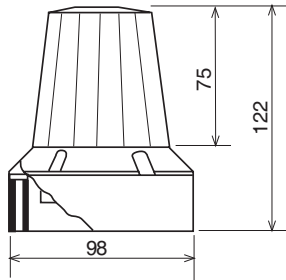

Dimensiones (Altura x diámetro):

122mm x 98mm

Construcción: Base:

ABS gris

Tulipa:

policarbonato translúcido

Fijación:

base