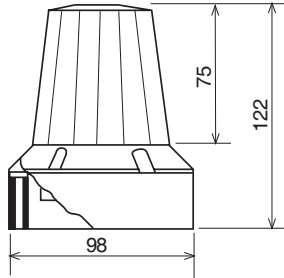

CÓDIGO	TENSIÓN V	CORRIENTE mA	CONSUMO MÁX W	FREC. FLASH Hz
10 42 108C	12 c.c.a.	208	2,5	110/120
10 43 108C	24 c.c.a.	104	2,5	110/120
10 46 108C	48-230 c.c.a.	120	5	110/120

Dimensiones (Altura x diámetro):

122mm x 98mm

Construcción:

Base:

ABS gris

Tulipa:

policarbonato translúcido

Fijación:

base

Salida de sonido:

inferior

TABLA DE SONIDOS

Variación teórica de la intensidad sonora respecto a la distancia del emisor (dB)

Es importante recordar que una Señal Acústica reduce en 6 dB su percepción sonora con el doble de la distancia.