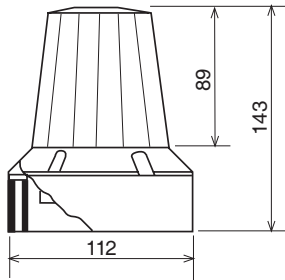

BIPLAMP 112 LED RGB

Duración superior a 50.000 horas

Avisador mixto multifunción

Tres modos de funcionamiento:

1. Luz fija ó intermitente
   - Luz fija - Sonido continuo
   - Luz intermitente - Sonido intermitente
2. LEDs de alta luminosidad.

Bajo consumo.

Posibilidad de 28 indicaciones con un mismo avisador (rojo, amarillo, ámbar, verde, azul, transparente y lila).

Versión multitensión de 48 a 230V c.c.a.

CÓDIGO	TENSIÓN V	CORRIENTE mA	CONSUMO MÁX W	INTERMITENCIA Ciclos / min
10 42 117C	12 c.c.a.	208	2,5	90
10 43 117C	24 c.c.a.	104	2,5	90
10 46 117C	48-230 c.c.a.	120	5	90

Dimensiones (Altura x diámetro):

143mm x 112mm

Construcción:

Base:

ABS gris

Tulipa:

polycarbonato translúcido

Fijación:

base

Salida de sonido:

inferior

CE

IP 53

dB 80

228 gr.

+50°C
-20°C

100%

LED
50.000 horas

RGB

dB

— — —

Gears icon

Factory icon

TABLA DE SONIDOS