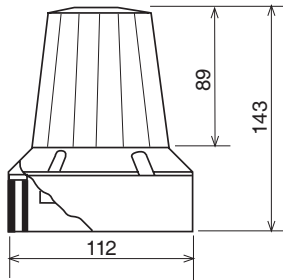

TABLA DE SONIDOS