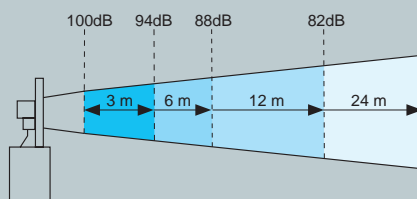

▲ Apliquen el código de color 1 2 3 4 5 6

Dimensiones (Altura x diámetro): 122mm x 98mm
Construcción: Base: ABS negro
 Tulipa: policarbonato translúcido
Fijación: base
Salida de sonido: inferior

Variación teórica de la intensidad sonora respecto a la distancia del emisor (dB)

Es importante recordar que una Señal Acústica reduce en 6 dB su percepción sonora con el doble de la distancia

Ejemplo: 100 dB a 3 metros, significa 94 dB a 6 metros.
94 dB a 6 metros, significa 88 dB a 12 metros.