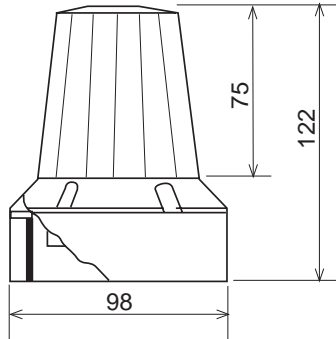

▲ Apliquen el código de color 1 2 3 4 5 6

Dimensiones (Altura x diámetro): 122mm x 98mm
Construcción: Base: ABS negro
 Tulipa: policarbonato translúcido
Fijación: base
Salida de sonido: inferior

Variación teórica de la intensidad sonora respecto a la distancia del emisor (dB)