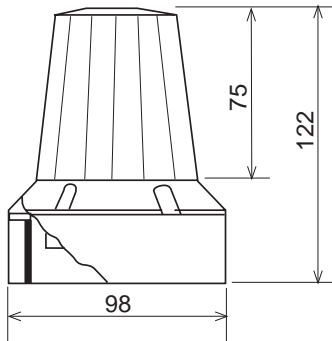

BIP LAMP 98 LED FH

Duración superior a 50.000 horas

Luz triple flash de LED y Sonido tritono

CÓDIGO	TENSIÓN V	CORRIENTE mA	CONSUMO MÁX. W	FREC. FLASH Hz
10 81 12□C	12/24 c.c.a.	16	1,9	110/120
10 86 02□C	48-230 c.c.a.	3	1,9	110/120

▲ Apliquen el código de color 1 2 3 4 5 6

Dimensiones (Altura x diámetro):

122mm x 98mm

Construcción:

Base:

ABS negro

Tulipa:

policarbonato translúcido

Fijación:

base

Salida de sonido:

inferior