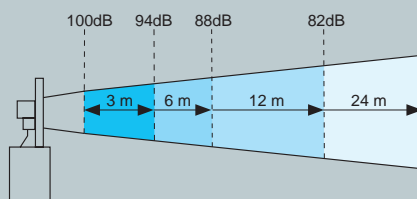

Variación teórica de la intensidad sonora respecto a la distancia del emisor (dB)

Es importante recordar que una Señal Acústica reduce en 6 dB su percepción sonora con el doble de la distancia

Ejemplo: 100 dB a 3 metros, significa 94 dB a 6 metros.
94 dB a 6 metros, significa 88 dB a 12 metros.

	1	2	3	5	10	20	30	50	100	200	300	500	1000	2000	3000	5000
	150	144	140	136	130	124	120	116	110	104	100	96	90	84	80	76
	148	142	138	134	128	122	118	114	108	102	98	94	88	82	78	74
	146	140	136	132	126	120	116	112	106	100	96	92	86	80	76	72
	144	138	134	130	124	118	114	110	104	98	94	90	84	78	74	70
8	142	136	132	128	122	116	112	108	102	96	92	88	82	76	72	68
	140	134	130	126	120	114	110	106	100	94	90	86	80	74	70	66
	138	132	128	124	118	112	108	104	98	92	88	84	78	72	68	64
	136	130	126	122	116	110	106	102	96	90	86	82	76	70	66	62
	134	128	124	120	114	108	104	100	94	88	84	80	74	68	64	60
7	132	126	122	118	112	106	102	98	92	86	82	78	72	66	62	58
	130	124	120	116	110	104	100	96	90	84	80	76	70	64	60	56
	128	122	118	114	108	102	98	94	88	82	78	74	68	62	58	54
	126	120	116	112	106	100	96	92	86	80	76	72	66	60	56	52
	124	118	114	110	104	98	94	90	84	78	74	70	64	58	54	50
6	122	116	112	108	102	96	92	88	82	76	72	68	62	56	52	48
	120	114	110	106	100	94	90	86	80	74	70	66	60	54	50	46
	118	112	108	104	98	92	88	84	78	72	68	64	58	52	48	44
	116	110	106	102	96	90	86	82	76	70	66	62	56	50	46	42
	114	108	104	100	94	88	84	80	74	68	64	60	54	48	44	40
5	112	106	102	98	92	86	82	78	72	66	62	58	52	46	42	38
	110	104	100	96	90	84	80	76	70	64	60	56	50	44	40	
	108	102	98	94	88	82	78	74	68	62	58	54	48	42	38	
	106	100	96	92	86	80	76	72	66	60	56	52	46	40		
	104	98	94	90	84	78	74	70	64	58	54	50	44	38		
4	102	96	92	88	82	76	72	68	62	56	52	48	42			
	100	94	90	86	80	74	70	66	60	54	50	46	40			
	98	92	88	84	78	72	68	64	58	52	48	44	38			
	96	90	86	82	76	70	66	62	56	50	46	42				
	94	88	84	80	74	68	64	60	54	48	44	40				
	92	86	82	78	72	66	62	58	52	46	42	38				
3	90	84	80	76	70	64	60	56	50	44	40					
	88	82	78	74	68	62	58	54	48	42						
	86	80	76	72	66	60	56	52	46	40						
	84	78	74	70	64	58	54	50	44	38						
	82	76	72	68	62	56	52	48	42							
2	80	74	70	66	60	54	50	46	40							
	75	69	65	61	55	49	45	41								
	70	64	60	56	50	44	40	36								
1	65	59	55	51	45	39	35