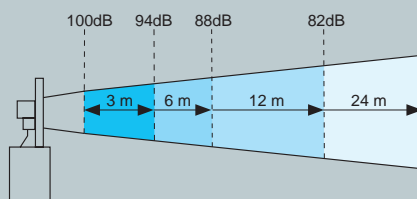

▲ Apliquen el código de color 1 2 3 4 5 6

Dimensiones (Altura x diámetro): 143mm x 112mm
Construcción: Base: ABS negro
 Tulipa: policarbonato translúcido
Fijación: base
Salida de sonido: inferior

Variación teórica de la intensidad sonora respecto a la distancia del emisor (dB)

Es importante recordar que una Señal Acústica reduce en 6 dB su percepción sonora con el doble de la distancia

Ejemplo: 100 dB a 3 metros, significa 94 dB a 6 metros.
94 dB a 6 metros, significa 88 dB a 12 metros.