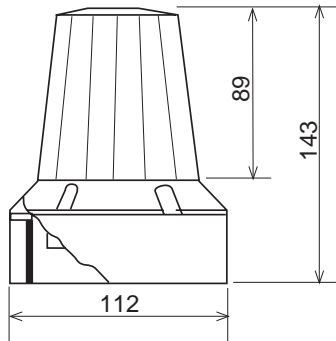

▲ Apliquen el código de color 1 2 3 4 5 6

Dimensiones (Altura x diámetro): 143mm x 112mm
Construcción: Base: ABS negro
 Tulipa: policarbonato translúcido
Fijación: base
Salida de sonido: inferior

Variación teórica de la intensidad sonora respecto a la distancia del emisor (dB)