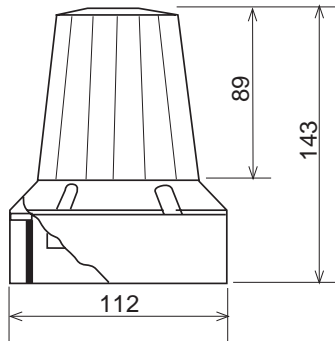

▲ Apliquen el código de color 1 2 3 4 5 6

Dimensiones (Altura x diámetro): 143mm x 112mm
Construcción: Base: ABS negro
 Tulipa: policarbonato translúcido
Fijación: base
Salida de sonido: inferior

Variación teórica de la intensidad sonora respecto a la distancia del emisor (dB)