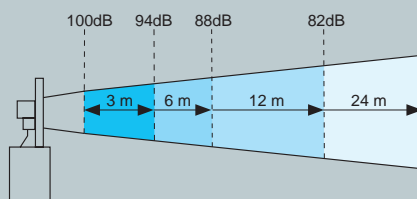

BIP LAMP 112 LED FH

Duración superior a 50.000 horas

Luz triple flash de LED y Sonido tritono

CÓDIGO	TENSIÓN V	CORRIENTE mA	CONSUMO MÁX. W	FREC. FLASH Hz
10 81 15□C	12/24 c.c.a.	16	1,9	110/120
10 86 05□C	48-230 c.c.a.	3	1,9	110/120

▲ Apliquen el código de color 1 2 3 4 5 6

Dimensiones (Altura x diámetro): 143mm x 112mm
Construcción: Base: ABS negro
 Tulipa: policarbonato translúcido
Fijación: base
Salida de sonido: inferior

Variación teórica de la intensidad sonora respecto a la distancia del emisor (dB)

Es importante recordar que una Señal Acústica reduce en 6 dB su percepción sonora con el doble de la distancia

Ejemplo: 100 dB a 3 metros, significa 94 dB a 6 metros.
94 dB a 6 metros, significa 88 dB a 12 metros.