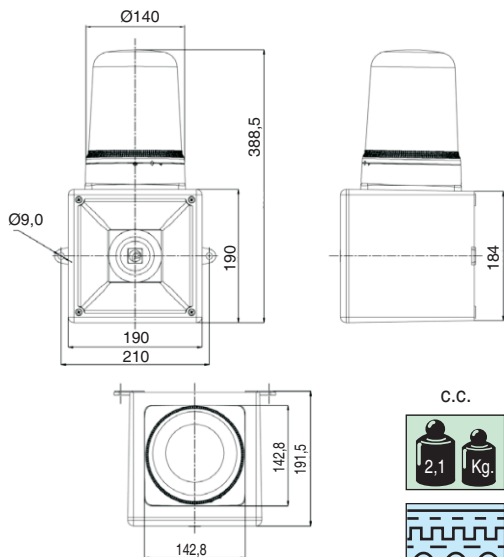

AB121STR

Luz flash con muy elevada emisión de luz

3 modos de funcionamiento:

- dos flash consecutivos de 15 y 10 joules a 0,75Hz

- 1 flash de 15 joules a 1Hz

- tres flash consecutivos de 15, 10 y 10 joules a 0,5Hz

45 sonidos seleccionables con volumen ajustable

Posibilidad de 3 avisos independientes

Permite conexión independiente de ambos elementos

Sincronización automática de los tonos para una instalación con más de un avisador

Apto para aplicaciones industriales con elevados niveles de ruido ambiental

Aplicación interior / exterior IP65.

CÓDIGO	TENSIÓN V	CORRIENTE mA	FRECUENCIA Hz
AB121STRDC24R/ ☐	24 c.c.	1820	-
AB121STRDC48R/ ☐	48 c.c.	1080	-
AB121STRAC115R/ ☐	115 c.a.	640	50/60
AB121STRAC230R/ ☐	230 c.a.	345	50/60

▲ Apliquen el código de color **A** **B** **C** **G** **R** **Y**

Dimensiones (Alto x ancho x profundo): 388,5mm x 190mm x 190mm

Construcción: Base: ABS retardante contra llamas según normativa UL94V0 & 5VA FR ABS

Tulipa: policarbonato translúcido según normativa UL94V0 FR PC

Prensaestopas: 1 x M20 por debajo del avisador (no incluido)

Terminal: Regleta de conexión

Sección cable: 2,5 - 4mm²

Vida útil lámpara Xenón: 5.000.000 de destellos

Salida de sonido: frontal