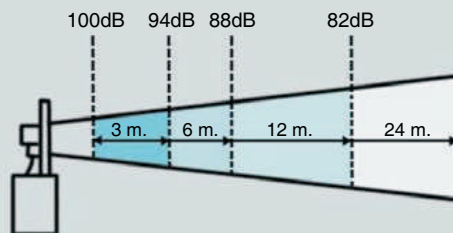

Variación teórica de la intensidad sonora respecto a la distancia del emisor (dB)

Es importante recordar que una Señal Acústica reduce en 6 dB su percepción sonora con el doble de la distancia.