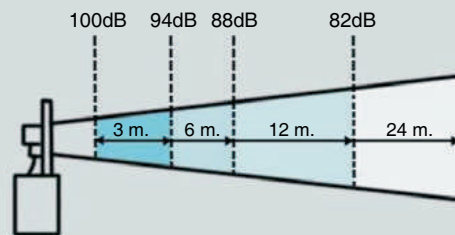

Variación teórica de la intensidad sonora respecto a la distancia del emisor (dB)

Es importante recordar que una Señal Acústica reduce en 6 dB su percepción sonora con el doble de la distancia.

Ejemplo: 100 dB a 3 metros, significa 94 dB a 6 metros.
94 dB a 6 metros, significa 88 dB a 12 metros.