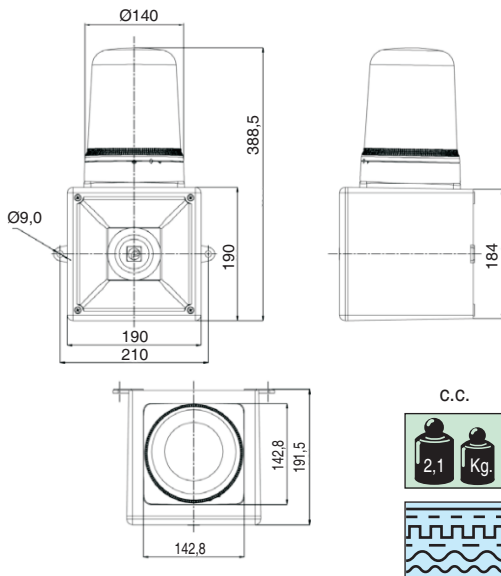

TABLA DE SONIDOS