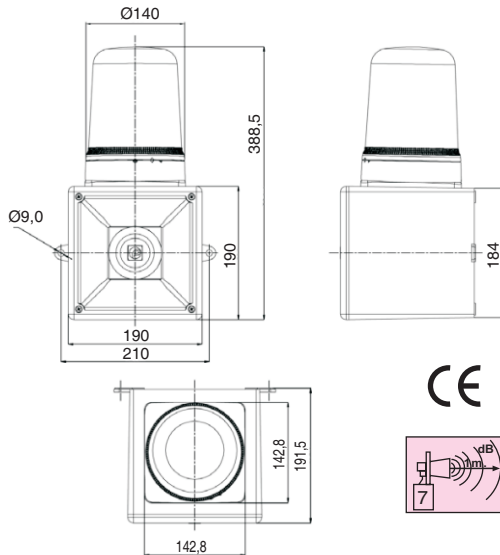

▲ Apliquen el código de color **A** **B** **C** **G** **R** **Y**

Dimensiones (Alto x ancho x profundo): 288,5mm x 190mm x 190mm

Construcción: Base: ABS retardante contra llamas según normativa UL94V0 & 5VA FR ABS

Tulipa: policarbonato translúcido según normativa UL94V0 FR PC

Prensaestopas: 1 x M20 por debajo del avisador (no incluido)

Terminal: Regleta de conexión

Sección cable: 2,5 - 4mm<sup>2</sup>

Velocidad de rotación del espejo: 180 r.p.m.

Lámpara (halógena): BJC35W12VCL 12V 35W

BJC35W24VCL 24V 35W

BJCD40W120VCL 115V 40W

BJCD40W230VCL 230V 40W

frontal

Salida de sonido: