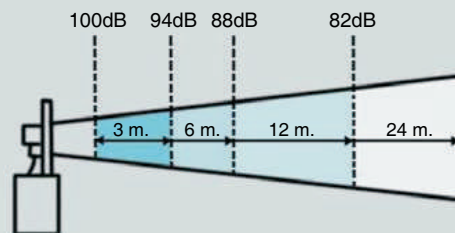

Variación teórica de la intensidad sonora respecto a la distancia del emisor (dB)

Es importante recordar que una Señal Acústica reduce en 6 dB su percepción sonora con el doble de la distancia.

Ejemplo: 100 dB a 3 metros, significa 94 dB a 6 metros.
94 dB a 6 metros, significa 88 dB a 12 metros.