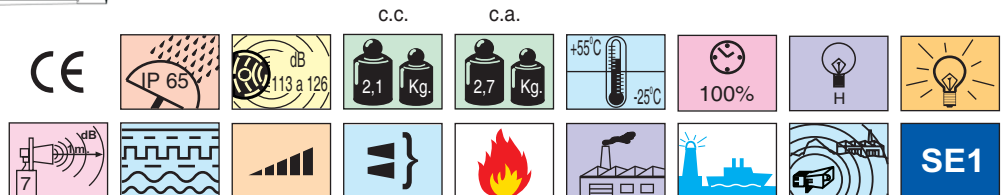

AB121RTH

Luz rotativa halógena
45 sonidos seleccionables con volumen ajustable
Posibilidad de 3 avisos independientes
Permite conexión independiente de ambos elementos
Sincronización automática de los tonos para una instalación con más de un avisador
Apto para aplicaciones industriales con elevados niveles de ruido ambiental
Aplicación interior / exterior IP65.

CÓDIGO	TENSIÓN V	CORRIENTE A	FRECUENCIA Hz	POTENCIA LÁMP. W
AB121RTHDC12R/ ☐	12 c.c.	3,95	-	35
AB121RTHDC24R/ ☐	24 c.c.	2,49	-	35
AB121RTHAC115R/ ☐	115 c.a.	0,578	50/60	40
AB121RTHAC230R/ ☐	230 c.a.	0,306	50/60	40

▲ Apliquen el código de color **A** **B** **C** **G** **R** **Y**

Dimensiones (Alto x ancho x profundo): 288,5mm x 190mm x 190mm
Construcción: Base: ABS retardante contra llamas según normativa UL94V0 & 5VA FR ABS
Tulipa: policarbonato translúcido según normativa UL94V0 FR PC
Prensaestopas: 1 x M20 por debajo del avisador (no incluido)
Terminal: Regleta de conexión
Sección cable: 2,5 - 4mm²
Velocidad de rotación del espejo: 180 r.p.m.
Lámpara (halógena): BJC35W12VCL 12V 35W
BJC35W24VCL 24V 35W
BJCD40W120VCL 115V 40W
BJCD40W230VCL 230V 40W frontal

Salida de sonido: