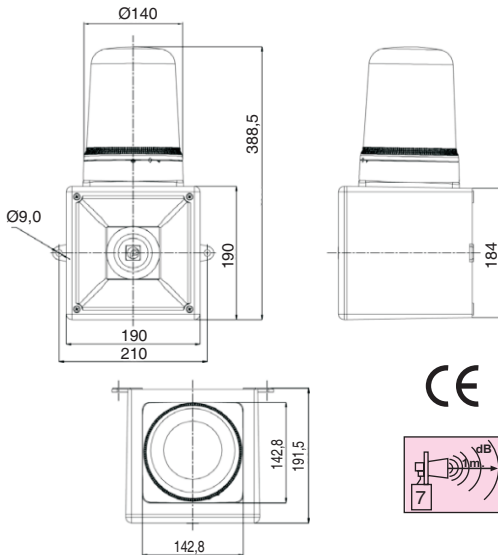

AB121RTH

Luz rotativa halógena
45 sonidos seleccionables con volumen ajustable
Posibilidad de 3 avisos independientes
Permite conexión independiente de ambos elementos
Sincronización automática de los tonos para una instalación con más de un avisador
Apto para aplicaciones industriales con elevados niveles de ruido ambiental
Aplicación interior / exterior IP65.

CÓDIGO	TENSIÓN V	CORRIENTE A	FRECUENCIA Hz	POTENCIA LÁMP. W
AB121RTHDC12R/ ☐	12 c.c.	3,95	-	35
AB121RTHDC24R/ ☐	24 c.c.	2,49	-	35
AB121RTHAC115R/ ☐	115 c.a.	0,578	50/60	40
AB121RTHAC230R/ ☐	230 c.a.	0,306	50/60	40

▲ Apliquen el código de color **A** **B** **C** **G** **R** **Y**

Dimensiones (Alto x ancho x profundo): 288,5mm x 190mm x 190mm
Construcción: Base: ABS retardante contra llamas según normativa UL94V0 & 5VA FR ABS
Tulipa: policarbonato translúcido según normativa UL94V0 FR PC
Prensaestopas: 1 x M20 por debajo del avisador (no incluido)
Terminal: Regleta de conexión
Sección cable: 2,5 - 4mm²
Velocidad de rotación del espejo: 180 r.p.m.
Lámpara (halógena): BJC35W12VCL 12V 35W
BJC35W24VCL 24V 35W
BJCD40W120VCL 115V 40W
BJCD40W230VCL 230V 40W frontal

Salida de sonido: