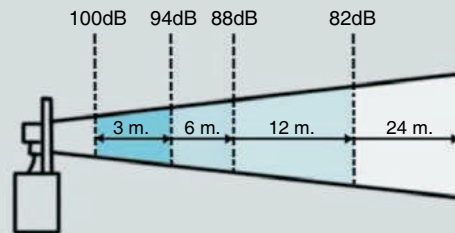

▲ Apliquen el código de color **A** **B** **C** **G** **R** **Y**

Dimensiones (Alto x ancho x profundo): 288,5mm x 190mm x 190mm  
Construcción: Base: ABS retardante contra llamas según normativa UL94V0 & 5VA FR ABS  
 Tulipa: policarbonato translúcido según normativa UL94V0 FR PC  
Prensaestopas: 1 x M20 por debajo del avisador (no incluido)  
Terminal: Regleta de conexión  
Sección cable: 2,5 - 4mm<sup>2</sup>  
Velocidad de rotación del espejo: 180 r.p.m.  
Lámpara (halógena): BJC35W12VCL 12V 35W  
 BJC35W24VCL 24V 35W  
 BJCD40W120VCL 115V 40W  
 BJCD40W230VCL 230V 40W frontal

Salida de sonido:

**TABLA DE SONIDOS**

## Variación teórica de la intensidad sonora respecto a la distancia del emisor (dB)

Es importante recordar que una Señal Acústica reduce en 6 dB su percepción sonora con el doble de la distancia.

Ejemplo: 100 dB a 3 metros, significa 94 dB a 6 metros.  
94 dB a 6 metros, significa 88 dB a 12 metros.