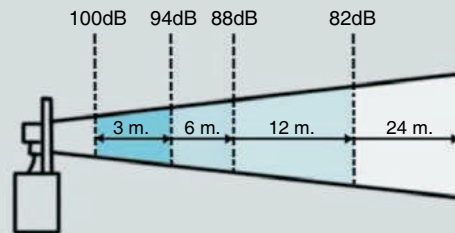

Variación teórica de la intensidad sonora respecto a la distancia del emisor (dB)

Es importante recordar que una Señal Acústica reduce en 6 dB su percepción sonora con el doble de la distancia.

Ejemplo: 100 dB a 3 metros, significa 94 dB a 6 metros.
94 dB a 6 metros, significa 88 dB a 12 metros.