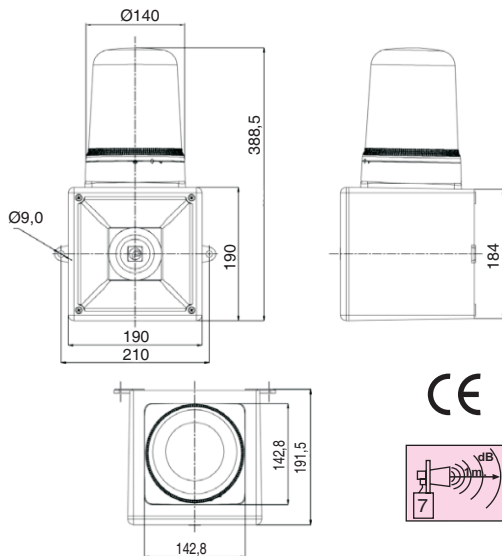

CÓDIGO	TENSIÓN V	CORRIENTE A	FRECUENCIA Hz	POTENCIA LÁMP. W
AB121RTHDC12G/ <input type="checkbox"/>	12 c.c.	3,95	-	35
AB121RTHDC24G/ <input type="checkbox"/>	24 c.c.	2,49	-	35
AB121RTHAC115G/ <input type="checkbox"/>	115 c.a.	0,578	50/60	40
AB121RTHAC230G/ <input type="checkbox"/>	230 c.a.	0,306	50/60	40

▲ **Aplicuen el código de color** **A** **B** **C** **G** **R** **Y**

Dimensiones (Alto x ancho x profundo): 288,5mm x 190mm x 190mm
Construcción: Base: ABS retardante contra llamas según normativa UL94V0 & 5VA FR ABS
 Tulipa: policarbonato translúcido según normativa UL94V0 FR PC
Prensaestopas: 1 x M20 por debajo del avisador (no incluido)
Terminal: Regleta de conexión
Sección cable: 2,5 - 4mm²
Velocidad de rotación del espejo: 180 r.p.m.
Lámpara (halógena): BJC35W12VCL 12V 35W
 BJC35W24VCL 24V 35W
 BJCD40W120VCL 115V 40W
 BJCD40W230VCL 230V 40W
Salida de sonido: frontal

CE	IP 65	113 a 126 dB	2,1 Kg. c.c.	2,7 Kg. c.a.	+55°C / -25°C	100%	H	Light bulb icon
Speaker icon	Waveform icon	Bar chart icon	Flame icon	Factory icon	Water tower icon	Truck icon	SE1	

TABLA DE SONIDOS

Variación teórica de la intensidad sonora respecto a la distancia del emisor (dB)