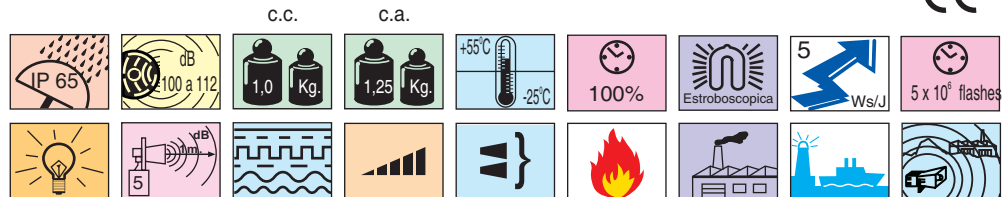

NOVEDAD

AB105STR

Luz flash

32 sonidos seleccionables con volumen ajustable

Posibilidad de 3 avisos independientes

Permite conexión independiente de ambos elementos

Sincronización automática de los tonos para una instalación con más de un avisador

Salida de sonido: frontal

CE

TABLA DE SONIDOS

Variación teórica de la intensidad sonora respecto a la distancia del emisor (dB)

Es importante recordar que una Señal Acústica reduce en 6 dB su percepción sonora con el doble de la distancia.