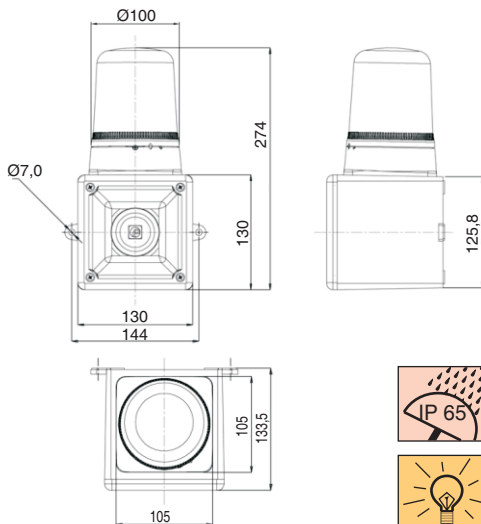

AB105STR

Luz flash

32 sonidos seleccionables con volumen ajustable

Posibilidad de 3 avisos independientes

Permite conexión independiente de ambos elementos

Sincronización automática de los tonos para una instalación con más de un avisador

Aplicación interior / exterior IP65.

CÓDIGO	TENSIÓN V	CORRIENTE mA	FRECUENCIA Hz
AB105STRDC12R/ ☐	12 c.c.	525	-
AB105STRDC24R/ ☐	24 c.c.	275	-
AB105STRDC48R/ ☐	48 c.c.	225	-
AB105STRAC24R/ ☐	24 c.a.	340	50/60
AB105STRAC115R/ ☐	115 c.a.	90	50/60
AB105STRAC230R/ ☐	230 c.a.	50	50/60

▲ Apliquen el código de color **A** **B** **C** **G** **R** **Y**

Dimensiones (Alto x ancho x profundo): 274mm x 130mm x 132mm

Construcción: Base: ABS retardante contra llamas según normativa UL94V0 & 5VA FR ABS

Tulipa: policarbonato translúcido según normativa UL94V0 FR PC

Prensaestopas: 1 x M20 por debajo del avisador (no incluido)

Terminal: Regleta de conexión

Sección cable: 2,5mm²

Vida útil lámpara Xenón: 5.000.000 de destellos

Salida de sonido: frontal