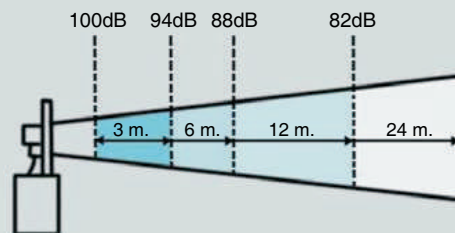

▲ **Aplican el código de color** A B C G R Y

Dimensiones (Alto x ancho x profundo): 274mm x 130mm x 132mm  
Construcción: Base: ABS retardante contra llamas según normativa UL94V0 & 5VA FR ABS  
 Tulipa: policarbonato translúcido según normativa UL94V0 FR PC  
Prensaestopas: 1 x M20 por debajo del avisador (no incluido)  
Terminal: Regleta de conexión  
Sección cable: 2,5mm<sup>2</sup>  
Vida útil lámpara Xenón: 5.000.000 de destellos  
Salida de sonido: frontal

c.c.		c.a.		Temperatura		Estróscopica		Energía	

CE

**TABLA DE SONIDOS**

## Variación teórica de la intensidad sonora respecto a la distancia del emisor (dB)

Es importante recordar que una Señal Acústica reduce en 6 dB su percepción sonora con el doble de la distancia.

Ejemplo: 100 dB a 3 metros, significa 94 dB a 6 metros.  
94 dB a 6 metros, significa 88 dB a 12 metros.