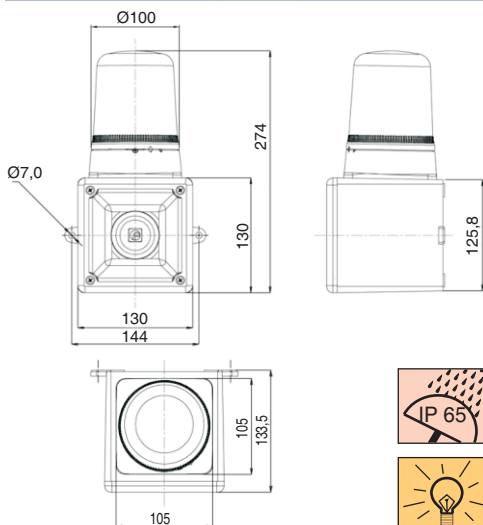

# AB105STR

**Luz flash**  
**32 sonidos seleccionables con volumen ajustable**  
**Posibilidad de 3 avisos independientes**  
**Permite conexión independiente de ambos elementos**  
**Sincronización automática de los tonos para una instalación con más de un avisador**  
**Aplicación interior / exterior IP65.**

CÓDIGO	TENSIÓN V	CORRIENTE mA	FRECUENCIA Hz
AB105STRDC12G/ <input type="checkbox"/>	12 c.c.	525	-
AB105STRDC24G/ <input type="checkbox"/>	24 c.c.	275	-
AB105STRDC48G/ <input type="checkbox"/>	48 c.c.	225	-
AB105STRAC24G/ <input type="checkbox"/>	24 c.a.	340	50/60
AB105STRAC115G/ <input type="checkbox"/>	115 c.a.	90	50/60
AB105STRAC230G/ <input type="checkbox"/>	230 c.a.	50	50/60

▲ **Aplican el código de color** A B C G R Y

Dimensiones (Alto x ancho x profundo): 274mm x 130mm x 132mm  
Construcción: Base: ABS retardante contra llamas según normativa UL94V0 & 5VA FR ABS  
 Tulipa: policarbonato translúcido según normativa UL94V0 FR PC  
Prensaestopas: 1 x M20 por debajo del avisador (no incluido)  
Terminal: Regleta de conexión  
Sección cable: 2,5mm<sup>2</sup>  
Vida útil lámpara Xenón: 5.000.000 de destellos  
Salida de sonido: frontal