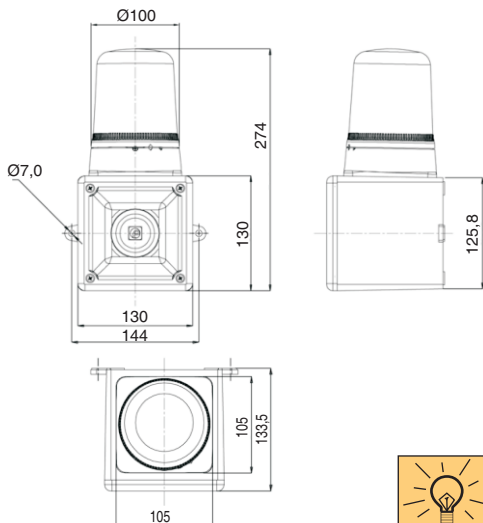

CÓDIGO	TENSIÓN V	CORRIENTE mA	FRECUENCIA Hz	POTENCIA LÁMP. W
AB105RTHDC12R/ <input type="checkbox"/>	12 c.c.	1745	-	20
AB105RTHDC24R/ <input type="checkbox"/>	24 c.c.	935	-	20
AB105RTHAC115R/ <input type="checkbox"/>	115 c.a.	236	50/60	25
AB105RTHAC230R/ <input type="checkbox"/>	230 c.a.	132	50/60	25

▲ Apliquen el código de color **A** **B** **C** **G** **R** **Y**

Dimensiones (Alto x ancho x profundo): 274mm x 130mm x 132mm  
Construcción: Base: ABS retardante contra llamas según normativa UL94V0 & 5VA FR ABS  
 Tulipa: policarbonato translúcido según normativa UL94V0 FR PC  
Prensaestopas: 1 x M20 por debajo del avisador (no incluido)  
Terminal: Regleta de conexión  
Sección cable: 2,5mm<sup>2</sup>  
Velocidad de rotación del espejo: 180 r.p.m.  
Lámpara (halógena): BJC20W12VCL 12V 20W  
 BJC20W24VCL 24V 20W  
 BJCD25W120VCL 115V 25W  
 BJCD25W230VCL 230V 25W  
Salida de sonido: frontal