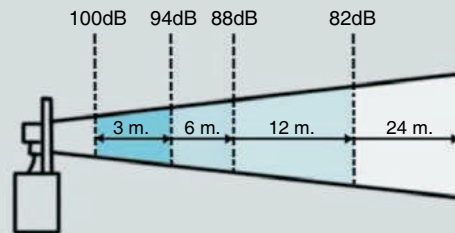

▲ Apliquen el código de color **A** **B** **C** **G** **R** **Y**

Dimensiones (Alto x ancho x profundo): 274mm x 130mm x 132mm  
Construcción: Base: ABS retardante contra llamas según normativa UL94V0 & 5VA FR ABS  
 Tulipa: policarbonato translúcido según normativa UL94V0 FR PC  
Prensaestopas: 1 x M20 por debajo del avisador (no incluido)  
Terminal: Regleta de conexión  
Sección cable: 2,5mm<sup>2</sup>  
Velocidad de rotación del espejo: 180 r.p.m.  
Lámpara (halógena): BJC20W12VCL 12V 20W  
 BJC20W24VCL 24V 20W  
 BJCD25W120VCL 115V 25W  
 BJCD25W230VCL 230V 25W  
Salida de sonido: frontal

CE

IP 65

100 a 112 dB

c.c. 1,0 Kg. c.a. 1,25 Kg.

+55°C -25°C

100%

H

**TABLA DE SONIDOS**

## Variación teórica de la intensidad sonora respecto a la distancia del emisor (dB)

Es importante recordar que una Señal Acústica reduce en 6 dB su percepción sonora con el doble de la distancia.

Ejemplo: 100 dB a 3 metros, significa 94 dB a 6 metros.  
94 dB a 6 metros, significa 88 dB a 12 metros.