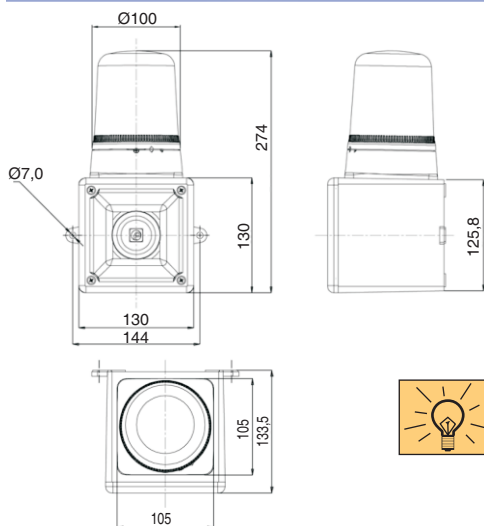

CÓDIGO	TENSIÓN V	CORRIENTE mA	FRECUENCIA Hz	POTENCIA LÁMP. W
AB105RTHDC12G/ <input type="checkbox"/>	12 c.c.	1745	-	20
AB105RTHDC24G/ <input type="checkbox"/>	24 c.c.	935	-	20
AB105RTHAC115G/ <input type="checkbox"/>	115 c.a.	236	50/60	25
AB105RTHAC230G/ <input type="checkbox"/>	230 c.a.	132	50/60	25

▲ **Aplican el código de color** **A** **B** **C** **G** **R** **Y**

**Dimensiones** (Alto x ancho x profundo): 274mm x 130mm x 132mm  
**Construcción:** Base: ABS retardante contra llamas según normativa UL94V0 & 5VA FR ABS  
 Tulipa: policarbonato translúcido según normativa UL94V0 FR PC  
**Prensaestopas:** 1 x M20 por debajo del avisador (no incluido)  
**Terminal:** Regleta de conexión  
**Sección cable:** 2,5mm<sup>2</sup>  
**Velocidad de rotación del espejo:** 180 r.p.m.  
**Lámpara (halógena):** BJC20W12VCL 12V 20W  
 BJC20W24VCL 24V 20W  
 BJCD25W120VCL 115V 25W  
 BJCD25W230VCL 230V 25W  
**Salida de sonido:** frontal