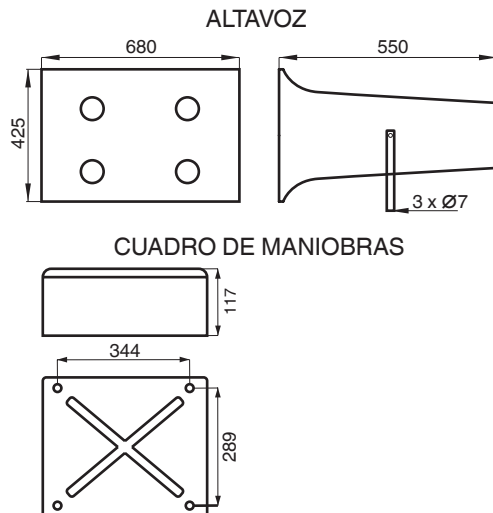

A141

Sirena electrónica de gran potencia

Compuesta por un cuadro eléctrico de maniobras y 1 altavoz

45 Sonidos seleccionables

Posibilidad de tres avisos independientes

Apta para cubrir grandes áreas industriales, canteras, bosques, etc.

CÓDIGO	TENSIÓN V	CORRIENTE A	FRECUENCIA Hz
A141DC24G	24 c.c. (18-30)	13,2	-
A141AC230G	230 c.a. (90-264)	4,2 a 115V / 1,95 a 230V	50/60

Dimensiones cuadro de maniobras

(Largo x ancho x profundo):

344mm x 117mm x 289mm

Dimensiones altavoz

(Largo x ancho x profundo):

680mm x 425mm x 550mm

Construcción: Cuadro de maniobras:

ABS

Altavoz:

Fibra de vidrio reforzada

Fijación:

Soporte tipo "U" en acero galvanizado

Presnaestopas:

1 x M20 en la parte trasera del altavoz

6 x M20 en la parte lateral del cuadro

Terminal:

Regleta de conexión

Sección cable:

0,5 - 2,5mm²

Sección cable altavoz:

2,5mm² (10m cable incluido)

Salida de sonido:

frontal