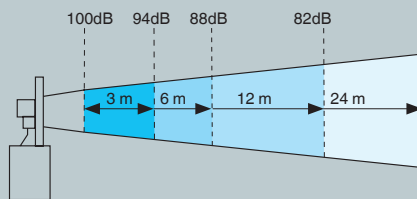

Variación teórica de la intensidad sonora respecto a la distancia del emisor (dB)

Es importante recordar que una Señal Acústica reduce en 6 dB su percepción sonora con el doble de la distancia

Ejemplo: 100 dB a 3 metros, significa 94 dB a 6 metros.
94 dB a 6 metros, significa 88 dB a 12 metros.

	1	2	3	5	10	20	30	50	100	200	300	500	1000	2000	3000	5000
8	150	144	140	136	130	124	120	116	110	104	100	96	90	84	80	76
	148	142	138	134	128	122	118	114	108	102	98	94	88	82	78	74
	146	140	136	132	126	120	116	112	106	100	96	92	86	80	76	72
	144	138	134	130	124	118	114	110	104	98	94	90	84	78	74	70
	142	136	132	128	122	116	112	108	102	96	92	88	82	76	72	68
	140	134	130	126	120	114	110	106	100	94	90	86	80	74	70	66
	138	132	128	124	118	112	108	104	98	92	88	84	78	72	68	64
	136	130	126	122	116	110	106	102	96	90	86	82	76	70	66	62
	134	128	124	120	114	108	104	100	94	88	84	80	74	68	64	60
	132	126	122	118	112	106	102	98	92	86	82	78	72	66	62	58
7	130	124	120	116	110	104	100	96	90	84	80	76	70	64	60	56
	128	122	118	114	108	102	98	94	88	82	78	74	68	62	58	54
	126	120	116	112	106	100	96	92	86	80	76	72	66	60	56	52
	124	118	114	110	104	98	94	90	84	78	74	70	64	58	54	50
	122	116	112	108	102	96	92	88	82	76	72	68	62	56	52	48
6	120	114	110	106	100	94	90	86	80	74	70	66	60	54	50	46
	118	112	108	104	98	92	88	84	78	72	68	64	58	52	48	44
	116	110	106	102	96	90	86	82	76	70	66	62	56	50	46	42
	114	108	104	100	94	88	84	80	74	68	64	60	54	48	44	40
	112	106	102	98	92	86	82	78	72	66	62	58	52	46	42	38
5	110	104	100	96	90	84	80	76	70	64	60	56	50	44	40	
	108	102	98	94	88	82	78	74	68	62	58	54	48	42	38	
	106	100	96	92	86	80	76	72	66	60	56	52	46	40		
	104	98	94	90	84	78	74	70	64	58	54	50	44	38		
	102	96	92	88	82	76	72	68	62	56	52	48	42			
4	100	94	90	86	80	74	70	66	60	54	50	46	40			
	98	92	88	84	78	72	68	64	58	52	48	44	38			
	96	90	86	82	76	70	66	62	56	50	46	42				
	94	88	84	80	74	68	64	60	54	48	44	40				
	92	86	82	78	72	66	62	58	52	46	42	38				
3	90	84	80	76	70	64	60	56	50	44	40					
	88	82	78	74	68	62	58	54	48	42						
	86	80	76	72	66	60	56	52	46	40						
	84	78	74	70	64	58	54	50	44	38						
	82	76	72	68	62	56	52	48	42							
2	80	74	70	66	60	54	50	46	40							
	75	69	65	61	55	49	45	41								
	70	64	60	56	50	44	40	36								
1	65	59	55	51	45	39	35