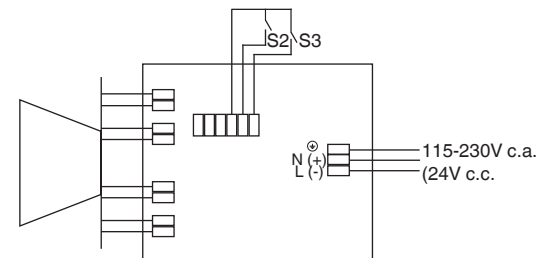

CÓDIGO	TENSIÓN V	CORRIENTE A	FRECUENCIA Hz
A141DC24G	24 c.c. (18-30)	13,2	-
A141AC230G	230 c.a. (90-264)	4,2 a 115V / 1,95 a 230V	50/60

Dimensiones cuadro de maniobras

(Largo x ancho x profundo):

344mm x 117mm x 289mm

Dimensiones altavoz

(Largo x ancho x profundo):

680mm x 425mm x 550mm

Construcción: Cuadro de maniobras:

ABS

Altavoz:

Fibra de vidrio reforzada

Fijación:

Soporte tipo "U" en acero galvanizado

Presnaestopas:

1 x M20 en la parte trasera del altavoz

6 x M20 en la parte lateral del cuadro

Terminal:

Regleta de conexión

Sección cable:

0,5 - 2,5mm²

Sección cable altavoz:

2,5mm² (10m cable incluido)

Salida de sonido:

frontal

Variación teórica de la intensidad sonora respecto a la distancia del emisor (dB)

Es importante recordar que una Señal Acústica reduce en 6 dB su percepción sonora con el doble de la distancia