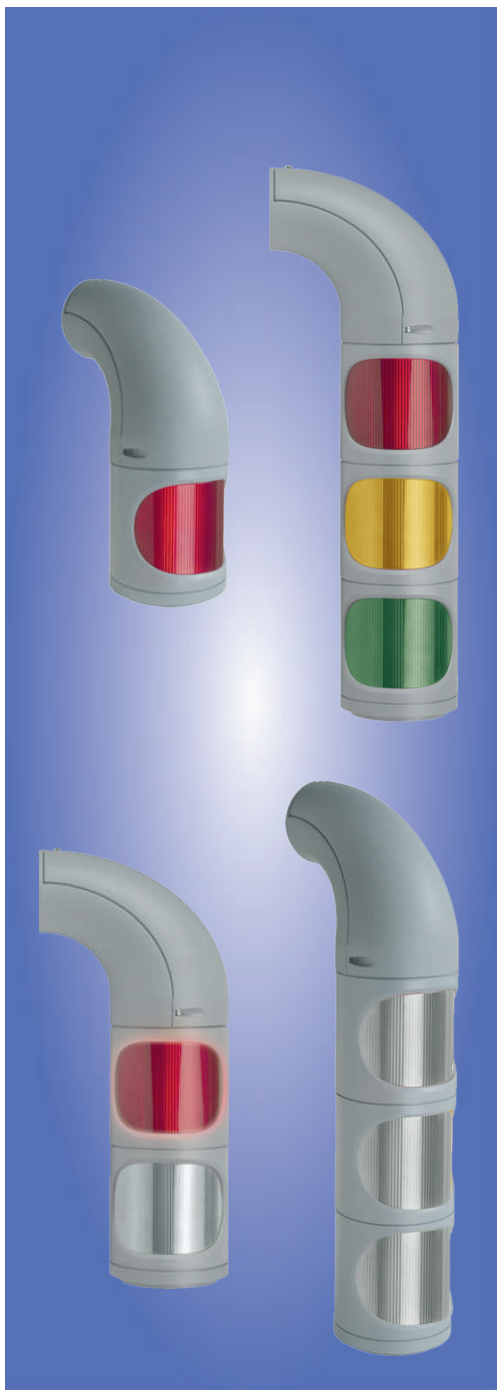

## Faro LED Ø 85mm

LEDs de alta luminosidad.

Una, dos o tres combinaciones de color.

Señalización visible incluso con fuente de luz directa (versión con tulipa transparente).

Interior / exterior IP65.

Diseño atractivo.

### ESPECIFICACIONES TÉCNICAS:

<b>DIMENSIONES</b> (Diámetro x altura):	1 módulo 85mm x 226mm 2 módulos 85mm x 311mm 3 módulos 85mm x 396mm
<b>CONSTRUCCIÓN:</b> Base:	Estructura PC / ABS gris
Tulipa:	Polycarbonato translúcido
<b>FIJACIÓN:</b>	Mural
<b>CONEXIÓN:</b>	Regleta de conexión Ø máx. 1,5mm <sup>2</sup>
<b>ENTRADA CABLE:</b>	máx. Ø 13mm
<b>TENSIÓN:</b>	24V c.c., 115V-230V c.a.
<b>CORRIENTE:</b>	80mA (rojo, ámbar-24V c.c.), 160mA (verde-24V c.c.), 35mA (115-230V c.a.)

### ESPECIFICACIONES DE PEDIDO:

	CÓDIGO TULIPA EN COLOR		CÓDIGO TULIPA TRANSPARENTE	
	24V c.c.	115-230V c.a.	24V c.c.	115-230V c.a.
<b>1 MÓDULO</b>				
rojo	894 010 55	894 010 68		
verde	894 020 55	894 020 68		
ámbar	894 030 55	894 030 68		
<b>2 MÓDULOS</b>				
rojo / verde	894 060 55	894 060 68	894 160 55	894 160 68
<b>3 MÓDULOS</b>				
rojo / ámbar / verde	894 080 55	894 080 68	894 180 55	894 180 68

### ACCESORIOS:

Soporte mural inferior 975 894 01

La dirección de cada composición puede ser ajustada individualmente.

3 módulos