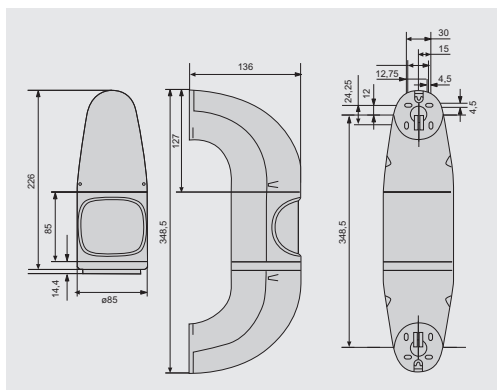

894

Duración superior a 50.000 horas

Faro LED Ø 85mm

LEDs de alta luminosidad.

Una, dos o tres combinaciones de color.

Señalización visible incluso con fuente de luz directa (versión con tulipa transparente).

Interior / exterior IP65.

Diseño atractivo.

ESPECIFICACIONES TÉCNICAS:

DIMENSIONES (Diámetro x altura):	1 módulo 85mm x 226mm 2 módulos 85mm x 311mm 3 módulos 85mm x 396mm
CONSTRUCCIÓN: Base:	Estructura PC / ABS gris
Tulipa:	Polycarbonato translúcido
FIJACIÓN:	Mural
CONEXIÓN:	Regleta de conexión Ø máx. 1,5mm²
ENTRADA CABLE:	máx. Ø 13mm
TENSIÓN:	24V c.c., 115V-230V c.a.
CORRIENTE:	80mA (rojo, ámbar-24V c.c.), 160mA (verde-24V c.c.), 35mA (115-230V c.a.)

ESPECIFICACIONES DE PEDIDO:

	CÓDIGO TULIPA EN COLOR		CÓDIGO TULIPA TRANSPARENTE	
	24V c.c.	115-230V c.a.	24V c.c.	115-230V c.a.
1 MÓDULO				
rojo	894 010 55	894 010 68		
verde	894 020 55	894 020 68		
ámbar	894 030 55	894 030 68		
2 MÓDULOS				
rojo / verde	894 060 55	894 060 68	894 160 55	894 160 68
3 MÓDULOS				
rojo / ámbar / verde	894 080 55	894 080 68	894 180 55	894 180 68

ACCESORIOS:

Soporte mural inferior 975 894 01

La dirección de cada composición puede ser ajustada individualmente.

3 módulos