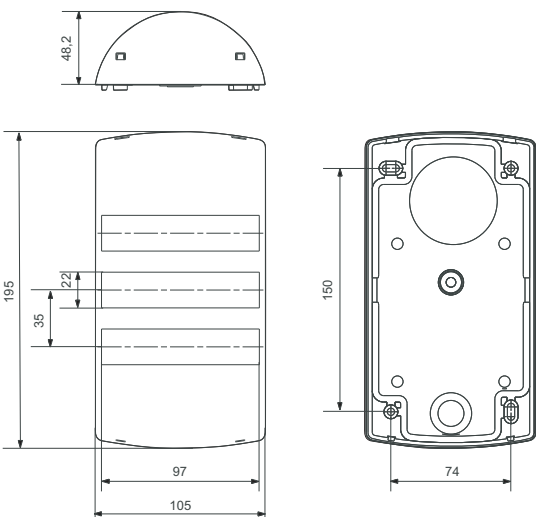

ESPECIFICACIONES TÉCNICAS:

DIMENSIONES (Ancho x alto x profundo):	195mm x 105mm x 55mm
CONSTRUCCIÓN: Base:	Estructura PC / ABS negro
Tulipa:	Polycarbonato translúcido
FIJACIÓN:	Mural
CONEXIÓN:	Regleta de conexión máx. 1,5mm ²
TENSIÓN:	24V c.c., 115-230V c.a.
CORRIENTE: LEDs:	90mA (30mA cada fila)
Zumbador:	30mA
SALIDA DE SONIDO:	Inferior

ESPECIFICACIONES DE PEDIDO:

FlatSIGN sin zumbador	24V c.c.	115-230V c.a.	color
rojo / ámbar / verde	691 100 55	691 100 68	PC transparente
FlatSIGN con zumbador			
rojo / ámbar / verde	691 200 55	691 200 68	PC transparente
FlatSIGN sin zumbador	24V c.c.	115-230V c.a.	color
rojo / ámbar / verde	691 300 55	691 300 68	PC gris
FlatSIGN con zumbador			
rojo / ámbar / verde	691 400 55	691 400 68	PC gris

ACCESORIOS:

CÓDIGO

Kit para fijación tubo:
 Contenido:
 base adaptadora, 2 abrazaderas
 para tubo (Ø 24 - 25 mm)

975 691 01

TABLA DE SONIDOS:

Nº	TIPO
TONO 1	Continuo 110Hz electromagnético
TONO 2	Continuo 3000Hz
TONO 3	Intermitente 3000Hz
TONO 4	20Hz silbido (3000Hz)
TONO 5	800-970Hz ascendente a 1Hz
TONO 6	2400-2850Hz ascendente a 7Hz
TONO 7	1200-500Hz descendente a 1 Hz
TONO 8	Tono alternante 800Hz con 1200Hz a 1Hz