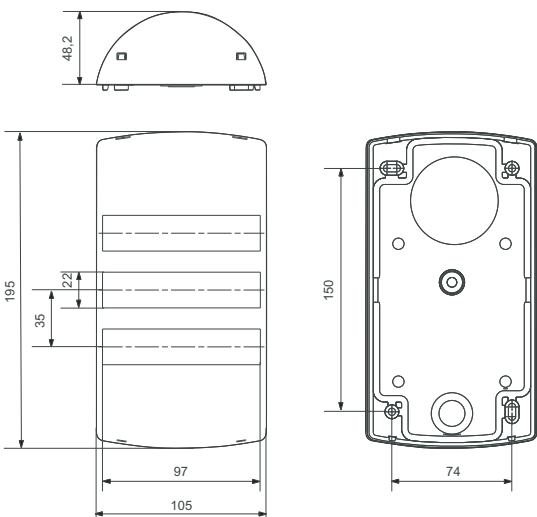

ESPECIFICACIONES TÉCNICAS:

DIMENSIONES (Ancho x alto x profundo):	195mm x 105mm x 55mm
CONSTRUCCIÓN: Base:	Estructura PC / ABS negro
Tulipa:	Polycarbonato translúcido
FIJACIÓN:	Mural
CONEXIÓN:	Regleta de conexión máx. 1,5mm ²
TENSIÓN:	24V c.c., 115-230V c.a.
CORRIENTE: LEDs:	90mA (30mA cada fila)
Zumbador:	30mA
SALIDA DE SONIDO:	Inferior

ESPECIFICACIONES DE PEDIDO:

FlatSIGN sin zumbador	24V c.c.	115-230V c.a.	color
rojo / ámbar / verde	691 100 55	691 100 68	PC transparente
FlatSIGN con zumbador			
rojo / ámbar / verde	691 200 55	691 200 68	PC transparente
FlatSIGN sin zumbador	24V c.c.	115-230V c.a.	color
rojo / ámbar / verde	691 300 55	691 300 68	PC gris
FlatSIGN con zumbador			
rojo / ámbar / verde	691 400 55	691 400 68	PC gris

ACCESORIOS:

CÓDIGO

Kit para fijación tubo:
 Contenido:
 base adaptadora, 2 abrazaderas
 para tubo (Ø 24 - 25 mm)

975 691 01

TABLA DE SONIDOS:

Nº	TIPO
TONO 1	Continuo 110Hz electromagnético
TONO 2	Continuo 3000Hz
TONO 3	Intermitente 3000Hz
TONO 4	20Hz silbido (3000Hz)
TONO 5	800-970Hz ascendente a 1Hz
TONO 6	2400-2850Hz ascendente a 7Hz
TONO 7	1200-500Hz descendente a 1 Hz
TONO 8	Tono alternante 800Hz con 1200Hz a 1Hz