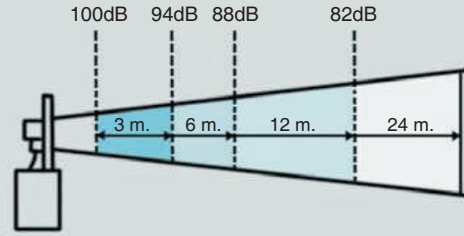

Aplicación interior y exterior (IP 65).

ESPECIFICACIONES TÉCNICAS:

DIMENSIONES (Ancho x alto x profundo):	62mm x 220mm x 30,5mm
CONSTRUCCIÓN: Base:	Estructura PC / ABS negro
Tulipa:	Policarbonato transparente
FIJACIÓN:	Base
CONEXIÓN:	Regleta de conexión máx. 1,5mm ²
TENSIÓN:	24V c.c.
CORRIENTE: LEDs:	165mA (55mA cada fila)
Zumbador:	20mA
SALIDA DE SONIDO:	Según instalación

ESPECIFICACIONES DE PEDIDO:

VarioSIGN sin zumbador

Visibilidad 180°	690 330 55
Visibilidad 360°	690 320 55

VarioSIGN con zumbador

Visibilidad 180°	690 310 55
Visibilidad 360°	690 300 55

TABLA DE SONIDOS

690 310 55
690 300 55

Variación teórica de la intensidad sonora respecto a la distancia del emisor (dB)

Es importante recordar que una Señal Acústica reduce en 6 dB su percepción sonora con el doble de la distancia.

Ejemplo: 100 dB a 3 metros, significa 94 dB a 6 metros.
94 dB a 6 metros, significa 88 dB a 12 metros.