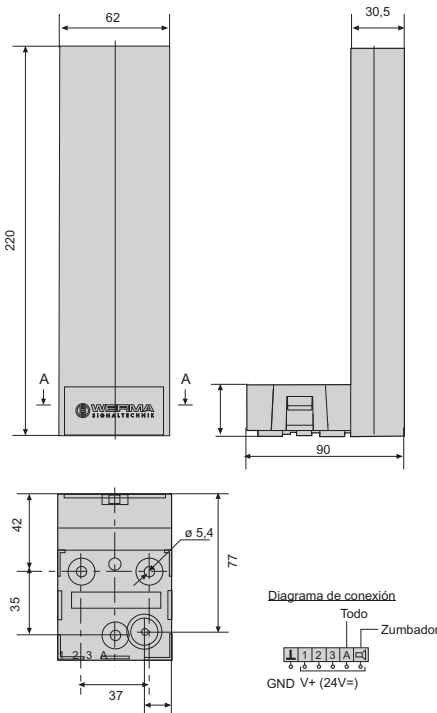

Aplicación interior y exterior (IP 65).

ESPECIFICACIONES TÉCNICAS:

DIMENSIONES (Ancho x alto x profundo):	62mm x 220mm x 30,5mm
CONSTRUCCIÓN: Base:	Estructura PC / ABS negro
Tulipa:	Policarbonato transparente
FIJACIÓN:	Base
CONEXIÓN:	Regleta de conexión máx. 1,5mm ²
TENSIÓN:	24V c.c.
CORRIENTE: LEDs:	165mA (55mA cada fila)
Zumbador:	20mA
SALIDA DE SONIDO:	Según instalación

ESPECIFICACIONES DE PEDIDO:

VarioSIGN sin zumbador

Visibilidad 180°	690 330 55
Visibilidad 360°	690 320 55

VarioSIGN con zumbador

Visibilidad 180°	690 310 55
Visibilidad 360°	690 300 55

TABLA DE SONIDOS

690 310 55
690 300 55