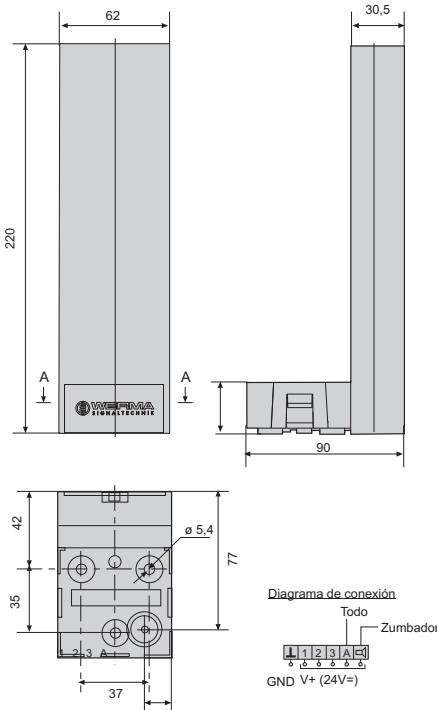

ESPECIFICACIONES TÉCNICAS:

DIMENSIONES (Ancho x alto x profundo):	62mm x 220mm x 30,5mm
CONSTRUCCIÓN: Base:	Estructura PC / ABS negro
Tulipa:	Policarbonato transparente
FIJACIÓN:	Base
CONEXIÓN:	Regleta de conexión máx. 1,5mm ²
TENSIÓN:	24V c.c.
CORRIENTE: LEDs:	dependiendo de la combinación de color hasta 120mA
Zumbador:	20mA
SALIDA DE SONIDO:	Según instalación

ESPECIFICACIONES DE PEDIDO:

VarioSIGN sin zumbador

Visibilidad 180°	690 230 55
Visibilidad 360°	690 220 55

VarioSIGN con zumbador

Visibilidad 180°	690 210 55
Visibilidad 360°	690 200 55

690 210 55
690 200 55