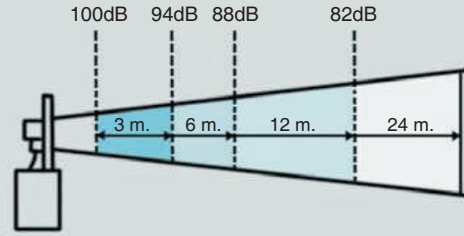

Variación teórica de la intensidad sonora respecto a la distancia del emisor (dB)

Es importante recordar que una Señal Acústica reduce en 6 dB su percepción sonora con el doble de la distancia.

Ejemplo: 100 dB a 3 metros, significa 94 dB a 6 metros.
94 dB a 6 metros, significa 88 dB a 12 metros.