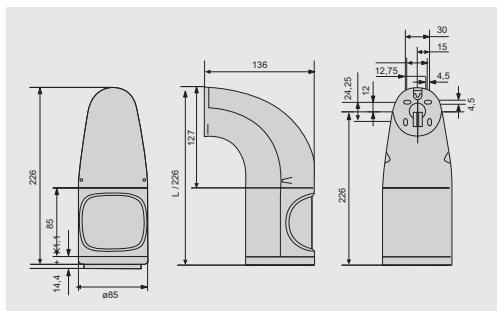

Interior / exterior IP65.

Diseño atractivo.

ESPECIFICACIONES TÉCNICAS:

DIMENSIONES (Diámetro x altura):	1 módulo 85mm x 226mm 2 módulos 85mm x 311mm 3 módulos 85mm x 396mm
CONSTRUCCIÓN: Base:	Estructura PC / ABS gris
Tulipa:	Policarbonato translúcido
FIJACIÓN:	Mural
CONEXIÓN:	Regleta de conexión Ø máx. 1,5mm ²
ENTRADA CABLE:	máx. Ø 13mm
TENSIÓN:	24V c.c., 115V-230V c.a.
CORRIENTE: Luz:	80mA (rojo, ámbar-24V c.c.), 160mA (verde-24V c.c.), 35mA (115-230V c.a.)
Sonido:	35mA (24V c.c., 115-230V c.a.)
SALIDA DE SONIDO:	Inferior

ESPECIFICACIONES DE PEDIDO:

	CÓDIGO TULIPA EN COLOR		CÓDIGO TULIPA TRANSPARENTE	
	24V c.c.	115-230V c.a.	24V c.c.	115-230V c.a.
1 MÓDULO				
rojo	494 010 55	494 010 68		
verde	494 020 55	494 020 68		
ámbar	494 030 55	494 030 68		
2 MÓDULOS				
rojo / verde	494 060 55	494 060 68	494 160 55	494 160 68
3 MÓDULOS				
rojo / ámbar / verde	494 080 55	494 080 68	494 180 55	494 180 68

La dirección de cada composición puede ser ajustada individualmente.

CE	IP 65	80 dB	1 módulo 350 gr.	2 módulos 380 gr.	3 módulos 410 gr.	+50°C -30°C
100%	LED 50.000 horas	2				

TABLA DE SONIDOS

Variación teórica de la intensidad sonora respecto a la distancia del emisor (dB)