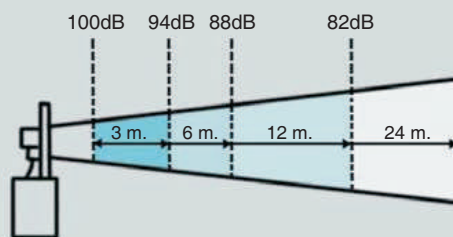

Interior / exterior IP65.

Diseño atractivo.

ESPECIFICACIONES TÉCNICAS:

DIMENSIONES (Diámetro x altura):	1 módulo 85mm x 226mm 2 módulos 85mm x 311mm 3 módulos 85mm x 396mm
CONSTRUCCIÓN: Base:	Estructura PC / ABS gris
Tulipa:	Policarbonato translúcido
FIJACIÓN:	Mural
CONEXIÓN:	Regleta de conexión Ø máx. 1,5mm ²
ENTRADA CABLE:	máx. Ø 13mm
TENSIÓN:	24V c.c., 115V-230V c.a.
CORRIENTE: Luz:	80mA (rojo, ámbar-24V c.c.), 160mA (verde-24V c.c.), 35mA (115-230V c.a.)
Sonido:	35mA (24V c.c., 115-230V c.a.)
SALIDA DE SONIDO:	Inferior

ESPECIFICACIONES DE PEDIDO:

	CÓDIGO TULIPA EN COLOR		CÓDIGO TULIPA TRANSPARENTE	
	24V c.c.	115-230V c.a.	24V c.c.	115-230V c.a.
1 MÓDULO				
rojo	494 010 55	494 010 68		
verde	494 020 55	494 020 68		
ámbar	494 030 55	494 030 68		
2 MÓDULOS				
rojo / verde	494 060 55	494 060 68	494 160 55	494 160 68
3 MÓDULOS				
rojo / ámbar / verde	494 080 55	494 080 68	494 180 55	494 180 68

La dirección de cada composición puede ser ajustada individualmente.

CE	IP 65	80 dB	1 módulo 350 gr.	2 módulos 380 gr.	3 módulos 410 gr.	+50°C -30°C
100%	LED 50.000 horas	2				

TABLA DE SONIDOS

Variación teórica de la intensidad sonora respecto a la distancia del emisor (dB)

Es importante recordar que una Señal Acústica reduce en 6 dB su percepción sonora con el doble de la distancia.

Ejemplo: 100 dB a 3 metros, significa 94 dB a 6 metros.
94 dB a 6 metros, significa 88 dB a 12 metros.