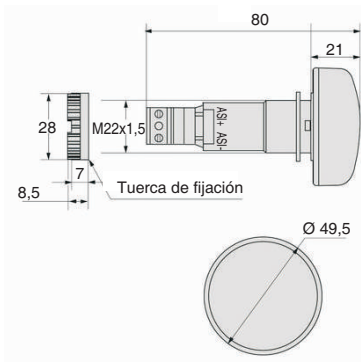

# 450 AS-INTERFACE

Duración superior a 50.000 horas

**Avisador mixto (tras cuadro) – Ø 22,5 mm.**  
**Luz Fija (LED) – Sonido Continuo Electrónico.**  
**Posibilidad de silenciar el avisador pulsando suavemente el área frontal.**  
**Transmisión de la señal a través del Bus.**  
**Aplicación interior y exterior (IP 65).**

CÓDIGO	TENSIÓN V	CORRIENTE mA	CORRIENTE MÁX mA	FRECUENCIA ACÚST. Hz
450 □ 10 55	24 c.c.	80	< 150	3000

▲ Apliquen el código de color **1** **3**

Dimensiones (Altura x Diámetro): 80mm x 49,5mm  
Construcción: ABS/PC negro  
Tulipa: Policarbonato translúcido  
Terminal: Regleta de conexión Ø máx. 1,5 mm<sup>2</sup>  
Montaje: Centrado para abertura de 22,5 mm  
Salida de sonido: Frontal