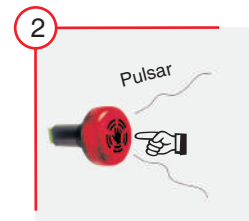

# 450 AS-INTERFACE

Duración superior a 50.000 horas

**Avisador mixto (tras cuadro) – Ø 22,5 mm.**  
**Luz Fija (LED) – Sonido Continuo Electrónico.**  
**Posibilidad de silenciar el avisador pulsando suavemente el área frontal.**  
**Transmisión de la señal a través del Bus.**  
**Aplicación interior y exterior (IP 65).**

CÓDIGO	TENSIÓN V	CORRIENTE mA	CORRIENTE MÁX mA	FRECUENCIA ACÚST. Hz
450 □ 10 55	24 c.c.	80	< 150	3000

▲ Apliquen el código de color **1** **3**

Dimensiones (Altura x Diámetro): 80mm x 49,5mm  
Construcción: ABS/PC negro  
Tulipa: Policarbonato translúcido  
Terminal: Regleta de conexión Ø máx. 1,5 mm<sup>2</sup>  
Montaje: Centrado para abertura de 22,5 mm  
Salida de sonido: Frontal

El mal funcionamiento de la máquina es indicado por medio de una señal luminoso - acústica.

La señal acústica puede ser desconectada pulsando suavemente el frontal del avisador.

La señal de reconocimiento ha sido enviada a la unidad de control Master a través de AS-Interface Bus.