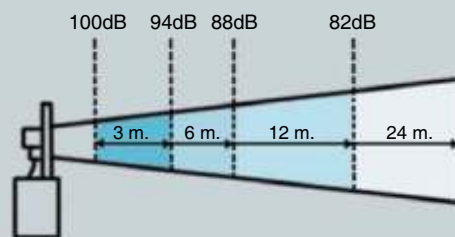

Variación teórica de la intensidad sonora respecto a la distancia del emisor (dB)

Es importante recordar que una Señal Acústica reduce en 6 dB su percepción sonora con el doble de la distancia.

Ejemplo: 100 dB a 3 metros, significa 94 dB a 6 metros.
94 dB a 6 metros, significa 88 dB a 12 metros.