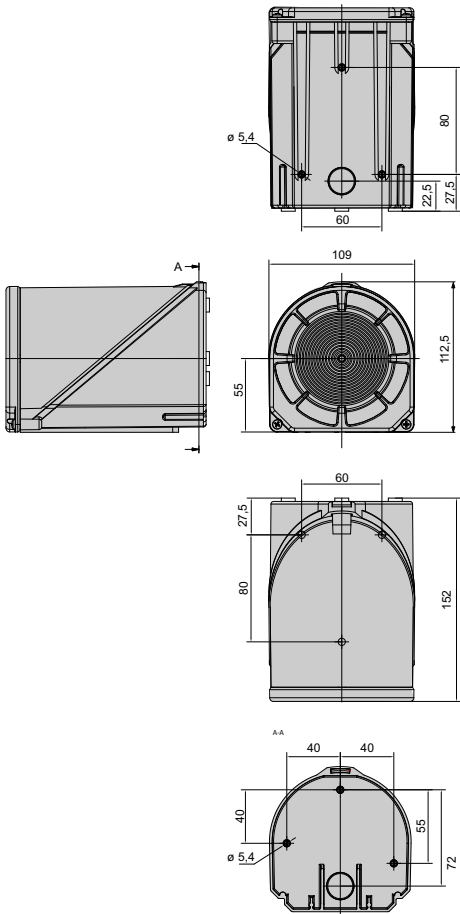

**Dimensiones (Ancho x alto x profundo):** 109mm x 112,5mm x 152mm  
**Construcción:** Base: Estructura PC / ABS  
 Tulipa: Policarbonato translúcido  
**Fijación:** Base, mural  
**Terminal:** Regleta de conexión máx. 1,5 mm<sup>2</sup>  
**Entrada de cable:** Ø máx. 13mm  
**Corriente de arranque:** <500mA a 24V c.c.a.  
**Salida de sonido:** Inferior o frontal (según instalación)

**ACCESORIOS:**

**CÓDIGO**

**Prensaestopa M20 x 1,5mm:**

**975 444 01**

Poner la base de la 444 en la posición requerida.

Introducir el cable y fijar con el tornillo a la superficie

Montar la pieza frontal

Fijar el montaje con los tornillos suministrados