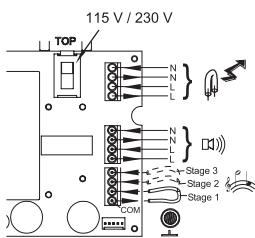

▲ Apliquen el código de color **1** **3**

Dimensiones (Ancho x alto x profundo): 168mm x 212mm x 155mm

Construcción: Base:

Estructura PC / ABS

Tulipa:

Policarbonato translúcido

Terminal:

Regleta de conexión máx. 2,5mm²

Entrada de cable:

Prensaestopa M 20 x 1,5mm (no incluido)

Salida de sonido:

Frontal

ACCESORIOS:

CÓDIGO

Prensaestopa M20 x 1,5mm:

975 444 01