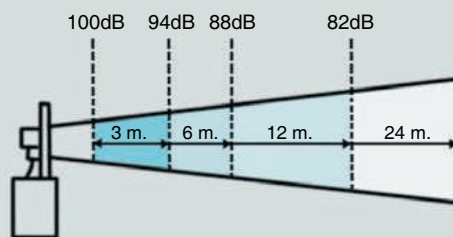

▲ Apliquen el código de color **1** **3**

Dimensiones (Ancho x alto x profundo): 168mm x 212mm x 155mm

Construcción: Base:

Estructura PC / ABS

Tulipa:

Policarbonato translúcido

Terminal:

Regleta de conexión máx. 2,5mm²

versión c.c. versión c.a.

TABLA DE SONIDOS

Variación teórica de la intensidad sonora respecto a la distancia del emisor (dB)

Es importante recordar que una Señal Acústica reduce en 6 dB su percepción sonora con el doble de la distancia.