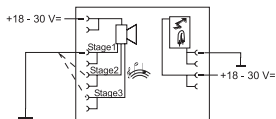

442

**Luz flash - 4 frecuencias de destello seleccionables:
0,75Hz / 1Hz / 1,25Hz / 2Hz**
42 Sonidos seleccionables con volumen ajustable
Posibilidad de 3 avisos independientes
Permite conexión independiente de ambos elementos
Aplicación interior y exterior (IP 66).

CÓDIGO	TENSIÓN V	CORRIENTE mA (parte luminosa)	CORRIENTE mA (parte acústica)
442 0 ☐ 0 55 rojo	18-30 c.c.	127-389	450
442 1 ☐ 0 55 gris	18-30 c.c.	127-389	450
442 0 ☐ 0 68 rojo	115-230 c.a.	15	130 (115V) / 65 (230V)
442 1 ☐ 0 68 gris	115-230 c.a.	15	130 (115V) / 65 (230V)

▲ Apliquen el código de color **1** **3**

Dimensiones (Ancho x alto x profundo): 168mm x 212mm x 155mm

Construcción: Base:

Estructura PC / ABS

Tulipa:

Policarbonato translúcido

Terminal:

Regleta de conexión máx. 2,5mm²

Entrada de cable:

Prensaestopa M 20 x 1,5mm (no incluido)

Salida de sonido:

Frontal

ACCESORIOS:

CÓDIGO

Prensaestopa M20 x 1,5mm:

975 444 01