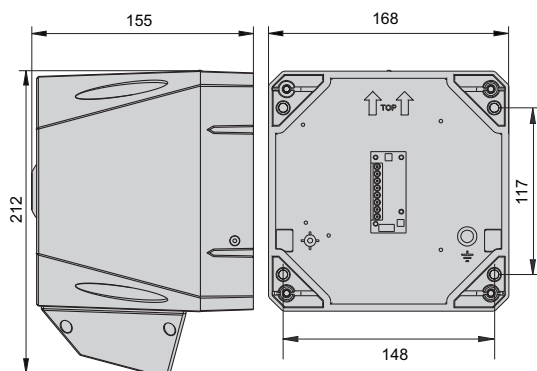

versión c.c.   versión c.a.

TABLA DE SONIDOS