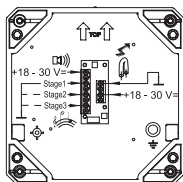

▲ Apliquen el código de color **1** **3**

Dimensiones (Ancho x alto x profundo): 168mm x 212mm x 155mm

Construcción: Base:

Estructura PC / ABS

Tulipa:

Policarbonato translúcido

Terminal:

Regleta de conexión máx. 2,5mm²

Entrada de cable:

Prensaestopa M 20 x 1,5mm (no incluido)

Salida de sonido:

Frontal

ACCESORIOS:

CÓDIGO

Prensaestopa M20 x 1,5mm:

975 444 01