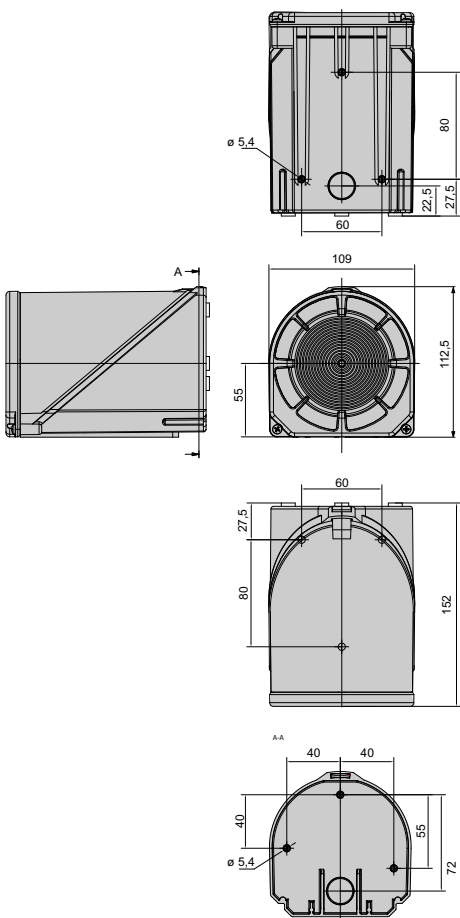

**NOVEDAD**

**144**

**32 Sonidos seleccionables con volumen ajustable**  
**Posibilidad de 3 avisos independientes**  
**Aplicación interior y exterior (IP 65).**

CÓDIGO	TENSIÓN V	CORRIENTE mA
144 000 75	24 c.c.a.	60
144 000 67	115 c.a.	30
144 000 68	230 c.a.	30

**Dimensiones (Ancho x alto x profundo):** 109mm x 112,5mm x 152mm  
**Construcción:** Estructura PC / ABS  
**Fijación:** Base, mural  
**Terminal:** Regleta de conexión máx. 1,5 mm<sup>2</sup>  
**Entrada de cable:** Ø máx. 13mm  
**Corriente de arranque:** <500mA a 24V c.c.a.  
**Salida de sonido:** Inferior o frontal (según instalación)

**ACCESORIOS:**

**CÓDIGO**

**Prensaestopa M20 x 1,5mm:**

**975 444 01**

Poner la base de la 144 en la posición requerida.

Introducir el cable y fijar con el tornillo a la superficie

Montar la pieza frontal

Fijar el montaje con los tornillos suministrados