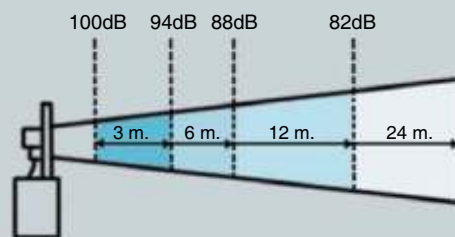

**Dimensiones (Ancho x alto x profundo):** 109mm x 112,5mm x 152mm  
**Construcción:** Estructura PC / ABS  
**Fijación:** Base, mural  
**Terminal:** Regleta de conexión máx. 1,5 mm<sup>2</sup>  
**Entrada de cable:** Ø máx. 13mm  
**Corriente de arranque:** <500mA a 24V c.c.a.  
**Salida de sonido:** Inferior o frontal (según instalación)

## Variación teórica de la intensidad sonora respecto a la distancia del emisor (dB)

Es importante recordar que una Señal Acústica reduce en 6 dB su percepción sonora con el doble de la distancia.

Ejemplo: 100 dB a 3 metros, significa 94 dB a 6 metros.  
94 dB a 6 metros, significa 88 dB a 12 metros.