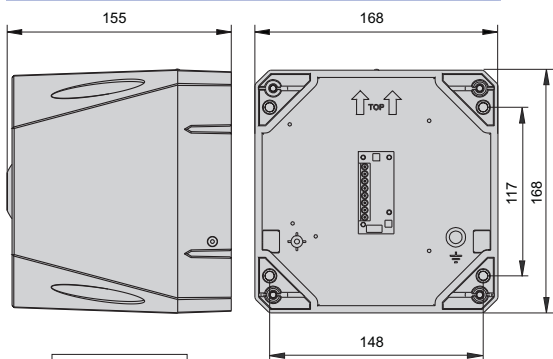

142

42 Sonidos seleccionables con volumen ajustable
Posibilidad de 3 avisos independientes
Aplicación interior y exterior (IP 66).

CÓDIGO	TENSIÓN V	CORRIENTE mA
142 000 55 rojo	18-30 c.c.	450
142 100 55 gris	18-30 c.c.	450
142 000 68 rojo	115-230 c.a.	130 (115V) / 65 (230V)
142 100 68 gris	115-230 c.a.	130 (115V) / 65 (230V)

Dimensiones (Ancho x alto x profundo): 168mm x 168mm x 155mm

Construcción: Estructura PC / ABS

Terminal: Regleta de conexión máx. 2,5mm²

Entrada de cable: Prensaestopa M 20 x 1,5mm (no incluido)

Salida de sonido: Frontal

ACCESORIOS:

CÓDIGO

Prensaestopa M20 x 1,5mm:

975 444 01