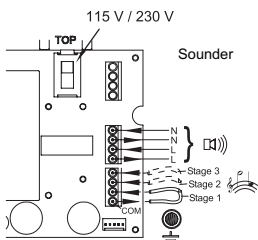

**NOVEDAD**

**142**

**42 Sonidos seleccionables con volumen ajustable**  
**Posibilidad de 3 avisos independientes**  
**Aplicación interior y exterior (IP 66).**

CÓDIGO	TENSIÓN V	CORRIENTE mA
142 000 55 rojo	18-30 c.c.	450
142 100 55 gris	18-30 c.c.	450
142 000 68 rojo	115-230 c.a.	130 (115V) / 65 (230V)
142 100 68 gris	115-230 c.a.	130 (115V) / 65 (230V)

Dimensiones (Ancho x alto x profundo): 168mm x 168mm x 155mm

Construcción: Estructura PC / ABS

Terminal: Regleta de conexión máx. 2,5mm<sup>2</sup>

Entrada de cable: Prensaestopa M 20 x 1,5mm (no incluido)

Salida de sonido: Frontal

**ACCESORIOS:**

**CÓDIGO**

**Prensaestopa M20 x 1,5mm:**

**975 444 01**

**TABLA DE SONIDOS**