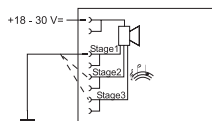

142

42 Sonidos seleccionables con volumen ajustable
Posibilidad de 3 avisos independientes
Aplicación interior y exterior (IP 66).

CÓDIGO	TENSIÓN V	CORRIENTE mA
142 000 55 rojo	18-30 c.c.	450
142 100 55 gris	18-30 c.c.	450
142 000 68 rojo	115-230 c.a.	130 (115V) / 65 (230V)
142 100 68 gris	115-230 c.a.	130 (115V) / 65 (230V)

Dimensiones (Ancho x alto x profundo): 168mm x 168mm x 155mm

Construcción: Estructura PC / ABS

Terminal: Regleta de conexión máx. 2,5mm²

Entrada de cable: Prensaestopa M 20 x 1,5mm (no incluido)

Salida de sonido: Frontal

ACCESORIOS:

CÓDIGO

Prensaestopa M20 x 1,5mm:

975 444 01