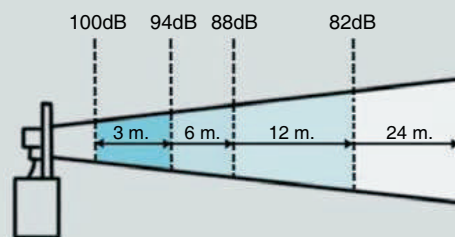

Dimensiones (Ancho x alto x profundo): 168mm x 168mm x 155mm

Construcción: Estructura PC / ABS

Terminal: Regleta de conexión máx. 2,5mm<sup>2</sup>

Entrada de cable: Prensaestopa M 20 x 1,5mm (no incluido)

## Variación teórica de la intensidad sonora respecto a la distancia del emisor (dB)

Es importante recordar que una Señal Acústica reduce en 6 dB su percepción sonora con el doble de la distancia.

Ejemplo: 100 dB a 3 metros, significa 94 dB a 6 metros.  
94 dB a 6 metros, significa 88 dB a 12 metros.