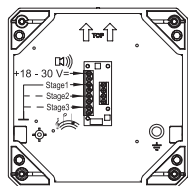

142

42 Sonidos seleccionables con volumen ajustable
Posibilidad de 3 avisos independientes
Aplicación interior y exterior (IP 66).

CÓDIGO	TENSIÓN V	CORRIENTE mA
142 000 55 rojo	18-30 c.c.	450
142 100 55 gris	18-30 c.c.	450
142 000 68 rojo	115-230 c.a.	130 (115V) / 65 (230V)
142 100 68 gris	115-230 c.a.	130 (115V) / 65 (230V)

Dimensiones (Ancho x alto x profundo): 168mm x 168mm x 155mm

Construcción: Estructura PC / ABS

Terminal: Regleta de conexión máx. 2,5mm²

Entrada de cable: Prensaestopa M 20 x 1,5mm (no incluido)

Salida de sonido: Frontal

ACCESORIOS:

CÓDIGO

Prensaestopa M20 x 1,5mm:

975 444 01