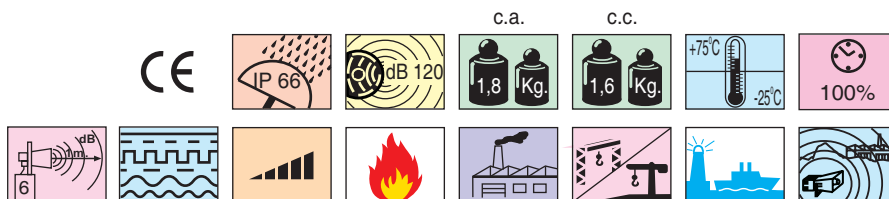

142

42 Sonidos seleccionables con volumen ajustable
Posibilidad de 3 avisos independientes
Aplicación interior y exterior (IP 66).

CÓDIGO	TENSIÓN V	CORRIENTE mA
142 000 55 rojo	18-30 c.c.	450
142 100 55 gris	18-30 c.c.	450
142 000 68 rojo	115-230 c.a.	130 (115V) / 65 (230V)
142 100 68 gris	115-230 c.a.	130 (115V) / 65 (230V)

Dimensiones (Ancho x alto x profundo): 168mm x 168mm x 155mm

Construcción: Estructura PC / ABS

Terminal: Regleta de conexión máx. 2,5mm²

Entrada de cable: Prensaestopa M 20 x 1,5mm (no incluido)

Salida de sonido: Frontal

ACCESORIOS:

CÓDIGO

Prensaestopa M20 x 1,5mm:

975 444 01