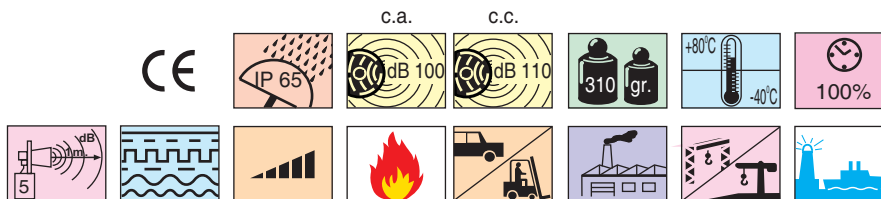

CÓDIGO

Prensaestopa M20 x 1,5mm:

975 444 01

Diagrama de conexión
140 XXX 68

Diagrama de conexión
140 XXX 55

TABLA DE SONIDOS

Variación teórica de la intensidad sonora respecto a la distancia del emisor (dB)

Es importante recordar que una Señal Acústica reduce en 6 dB su percepción sonora con el doble de la distancia.

Ejemplo: 100 dB a 3 metros, significa 94 dB a 6 metros.
94 dB a 6 metros, significa 88 dB a 12 metros.