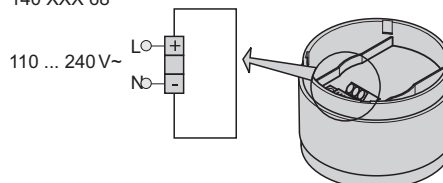

CÓDIGO

Prensaestopa M20 x 1,5mm:

975 444 01

Diagrama de conexión
140 XXX 68

Diagrama de conexión
140 XXX 55

TABLA DE SONIDOS

Variación teórica de la intensidad sonora respecto a la distancia del emisor (dB)