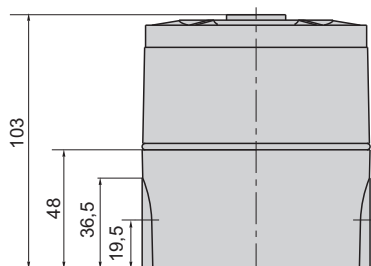

Dimensiones (Altura x diámetro): 103mm x 93mm
 Construcción: ABS
 Terminal: Regleta de conexión máx. 2,5mm²
 Entrada de cable: Prensaestopa M 20 x 1,5mm (no incluido)
 Salida de sonido: Frontal

ACCESORIOS:

CÓDIGO

Prensaestopa M20 x 1,5mm:

975 444 01

Diagrama de conexión
140 XXX 68

Diagrama de conexión
140 XXX 55

TABLA DE SONIDOS

Variación teórica de la intensidad sonora respecto a la distancia del emisor (dB)