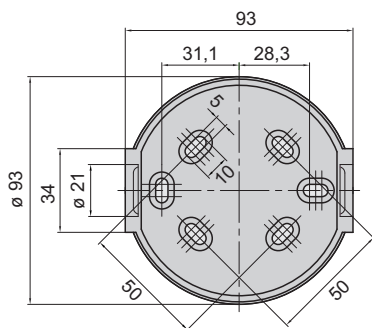

Dimensiones (Altura x diámetro): 103mm x 93mm
 Construcción: ABS
 Terminal: Regleta de conexión máx. 2,5mm²
 Entrada de cable: Prensaestopa M 20 x 1,5mm (no incluido)
 Salida de sonido: Frontal

ACCESORIOS:

CÓDIGO

Prensaestopa M20 x 1,5mm:

975 444 01

Diagrama de conexión
140 XXX 68

Diagrama de conexión
140 XXX 55

TABLA DE SONIDOS

Variación teórica de la intensidad sonora respecto a la distancia del emisor (dB)