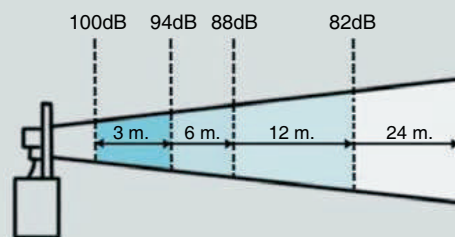

Dimensiones (Altura x diámetro): 103mm x 93mm
 Construcción: ABS
 Terminal: Regleta de conexión máx. 2,5mm²
 Entrada de cable: Prensaestopa M 20 x 1,5mm (no incluido)
 Salida de sonido: Frontal

ACCESORIOS:

CÓDIGO

Prensaestopa M20 x 1,5mm:

975 444 01

Diagrama de conexión
140 XXX 68

Diagrama de conexión
140 XXX 55

TABLA DE SONIDOS

Variación teórica de la intensidad sonora respecto a la distancia del emisor (dB)

Es importante recordar que una Señal Acústica reduce en 6 dB su percepción sonora con el doble de la distancia.

Ejemplo: 100 dB a 3 metros, significa 94 dB a 6 metros.
94 dB a 6 metros, significa 88 dB a 12 metros.